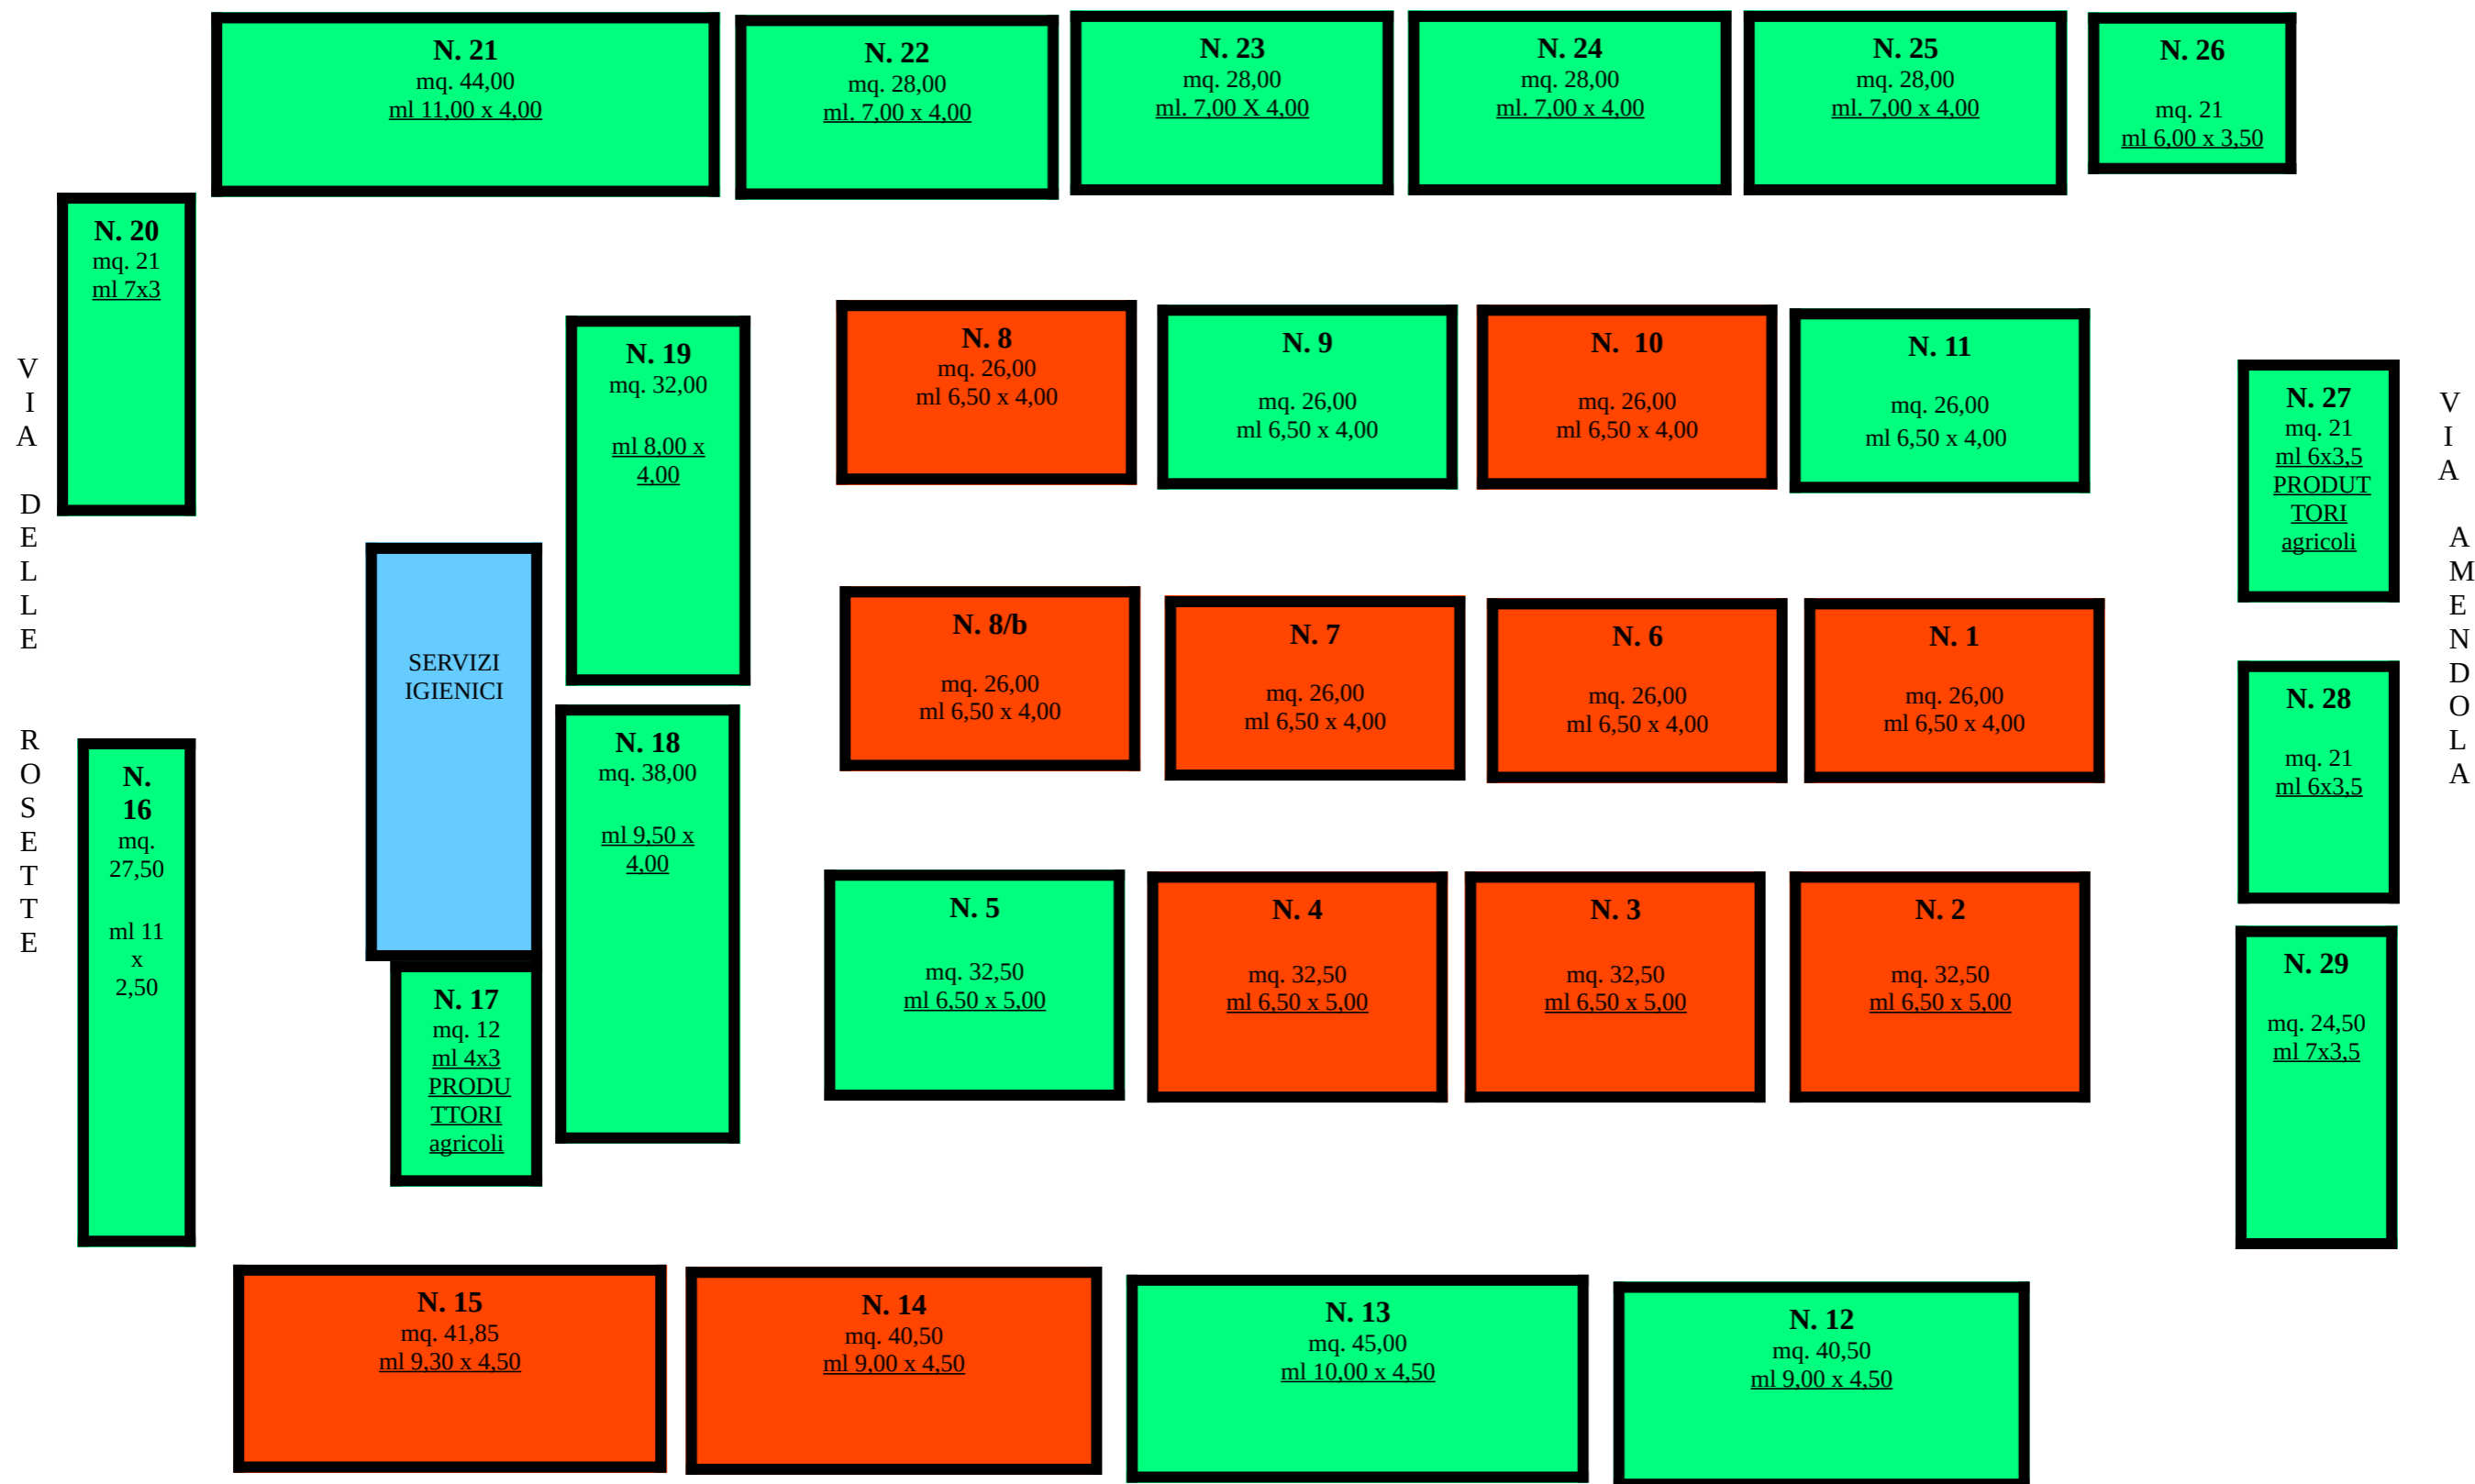

# MERCATO PIAZZA VELA – frequenza: MARTEDÌ- MERCOLEDÌ – VENERDÌ

VIA BELTRAMI - **Giorno di svolgimento: MARTEDÌ**

**POSTEGGIO OCCUPATO Già ASSEGNATO IN CONCESSIONE**

**POSTEGGIO DISPONIBILE**

VIA ROVETTA VAGNO

# MERCATO PIAZZA VELA – frequenza: MARTEDÌ- MERCOLEDÌ – VENERDÌ

VIA BELTRAMI - **Giorno di svolgimento: MERCOLEDÌ**

**POSTEGGIO OCCUPATO Già ASSEGNATO IN CONCESSIONE**

**POSTEGGIO DISPONIBILE**

# MERCATO PIAZZA VELA – frequenza: MARTEDÌ- MERCOLEDÌ – VENERDÌ

VIA BELTRAMI - **Giorno di svolgimento: VENERDÌ**

**POSTEGGIO OCCUPATO Già ASSEGNATO IN CONCESSIONE**

**POSTEGGIO DISPONIBILE**

VIA ROVETTA VAGNO