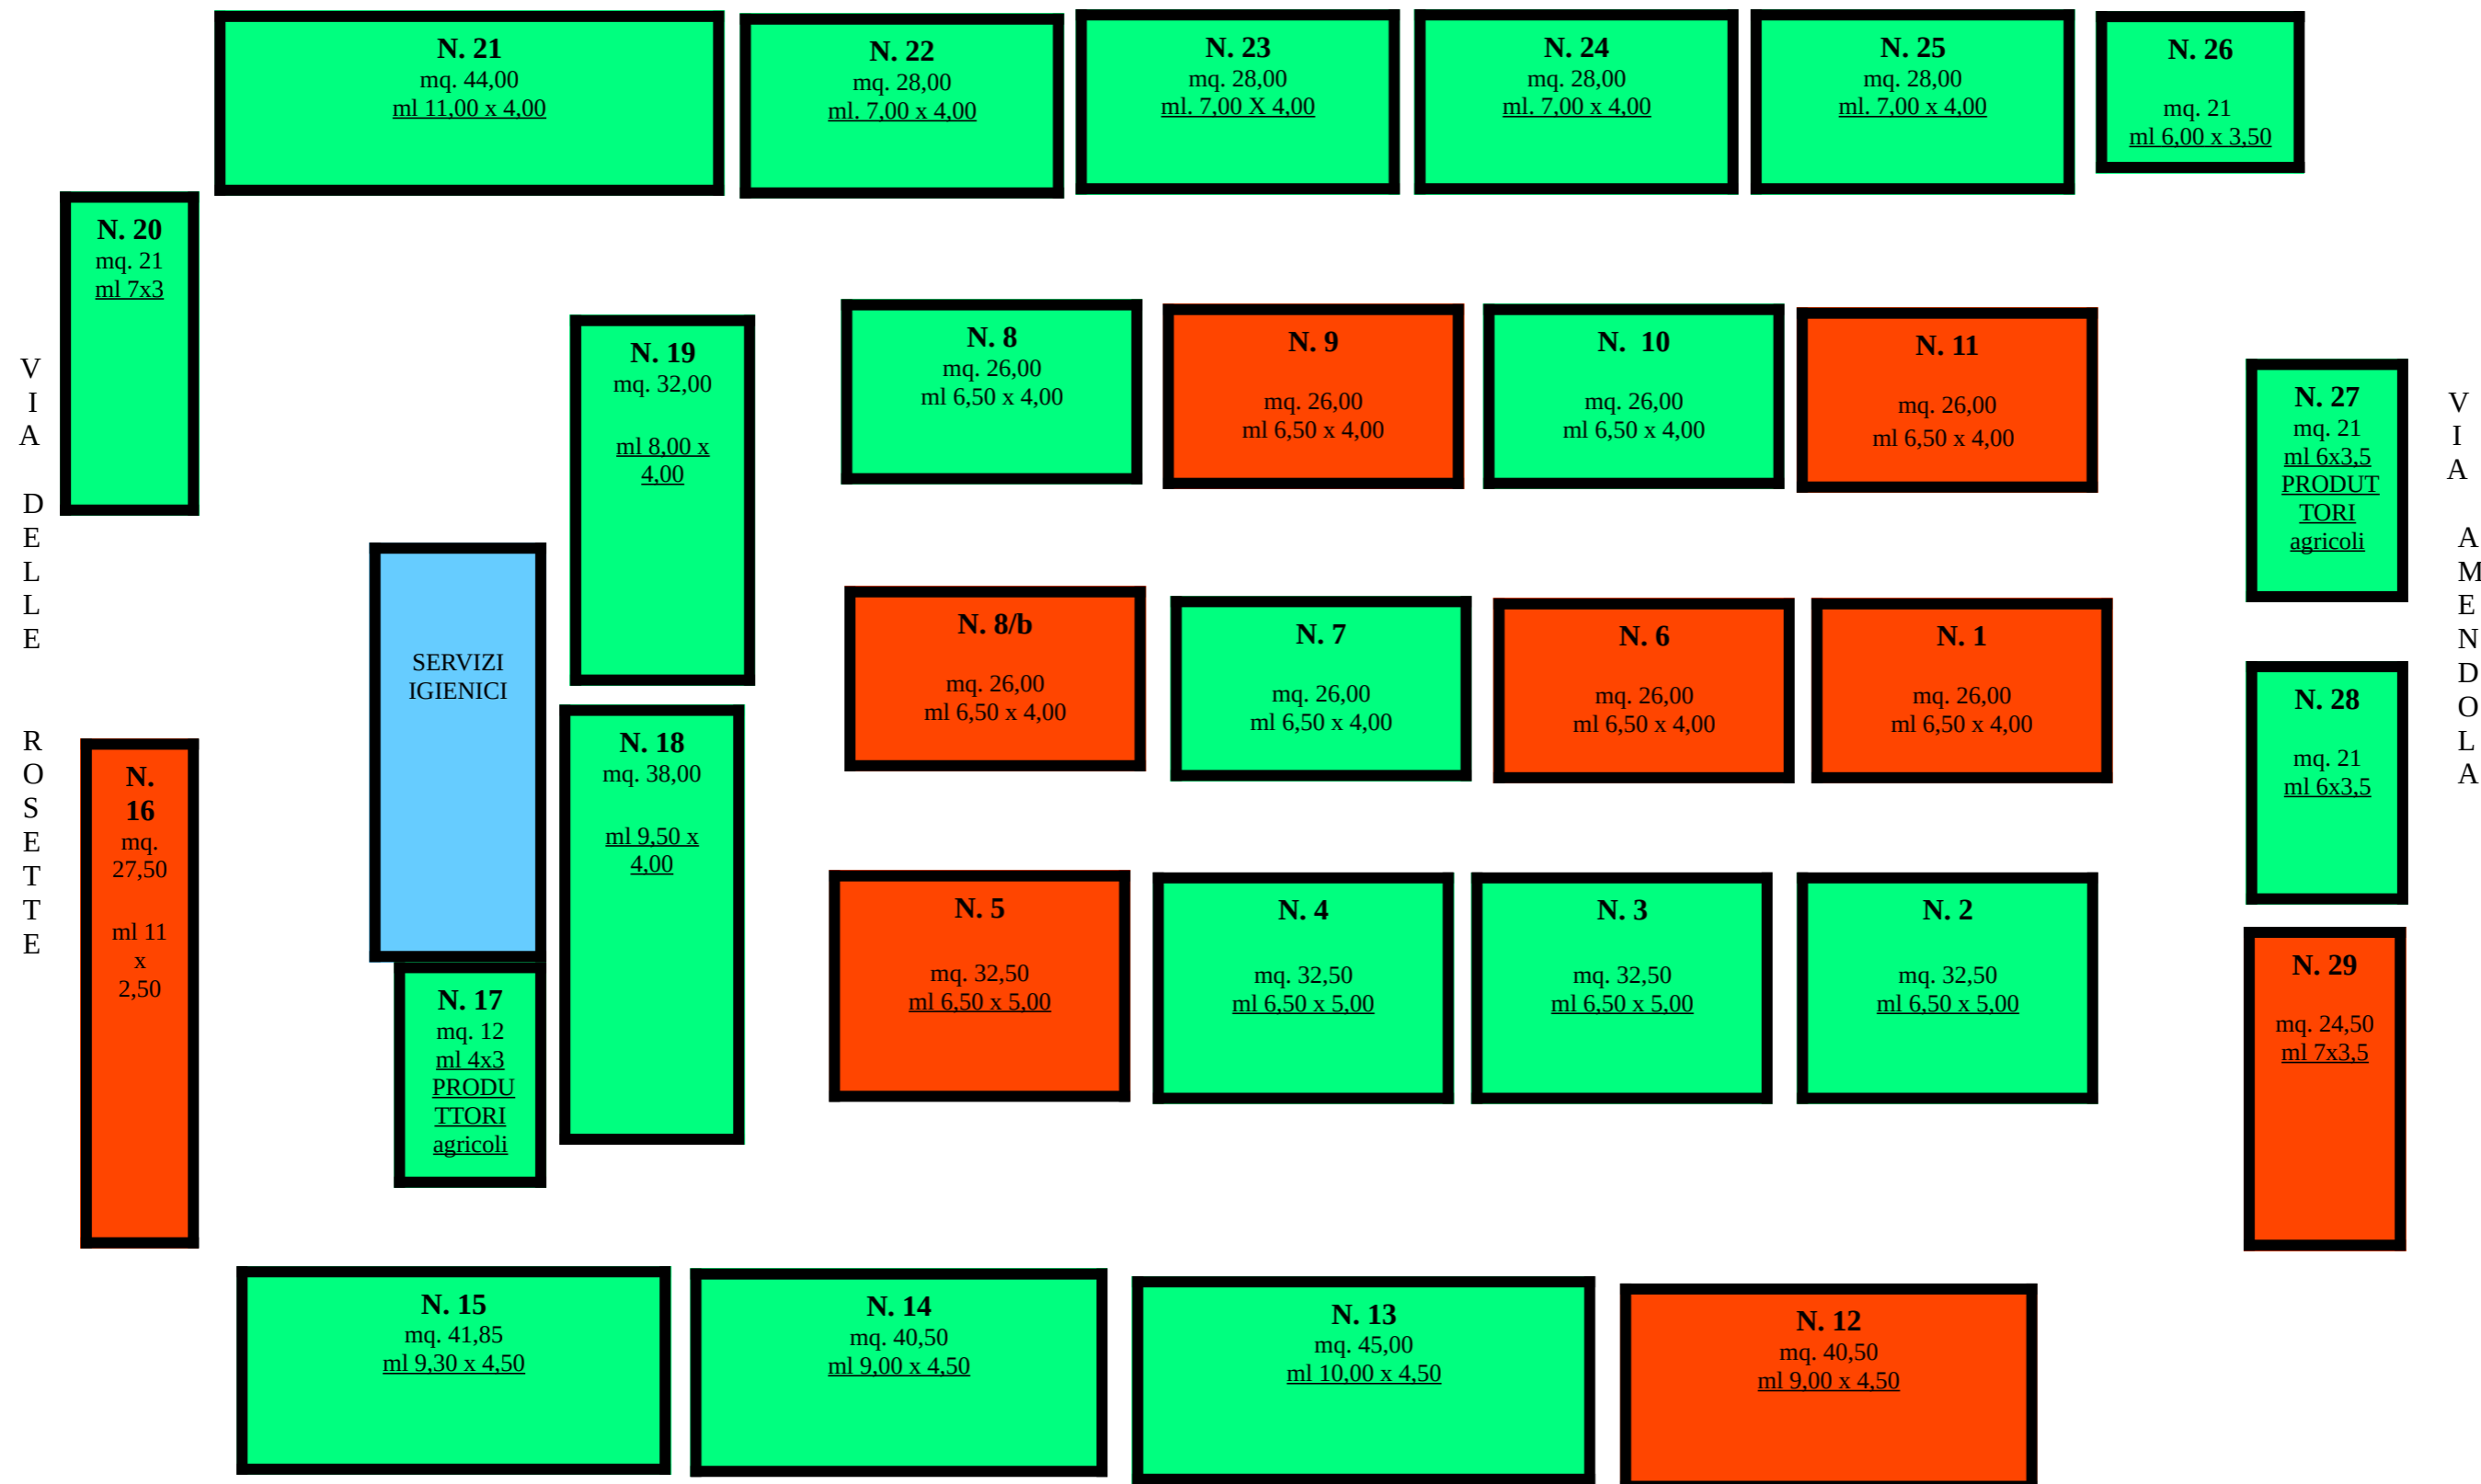

# MERCATO PIAZZA VELA – frequenza: MARTEDÌ- MERCOLEDÌ – VENERDÌ

VIA BELTRAMI - **Giorno di svolgimento: MARTEDÌ**

**POSTEGGIO OCCUPATO Già ASSEGNATO IN CONCESSIONE**

**POSTEGGIO DISPONIBILE**

VIA ROVETTA VAGNO

# MERCATO PIAZZA VELA – frequenza: MARTEDÌ- MERCOLEDÌ – VENERDÌ

VIA BELTRAMI - **Giorno di svolgimento: MERCOLEDÌ**

**POSTEGGIO OCCUPATO Già ASSEGNATO IN CONCESSIONE**

**POSTEGGIO DISPONIBILE**

# MERCATO PIAZZA VELA – frequenza: MARTEDÌ- MERCOLEDÌ – VENERDÌ

VIA BELTRAMI - **Giorno di svolgimento: VENERDÌ**

**POSTEGGIO OCCUPATO Già ASSEGNATO IN CONCESSIONE**

**POSTEGGIO DISPONIBILE**

VIA ROVETTA VAGNO