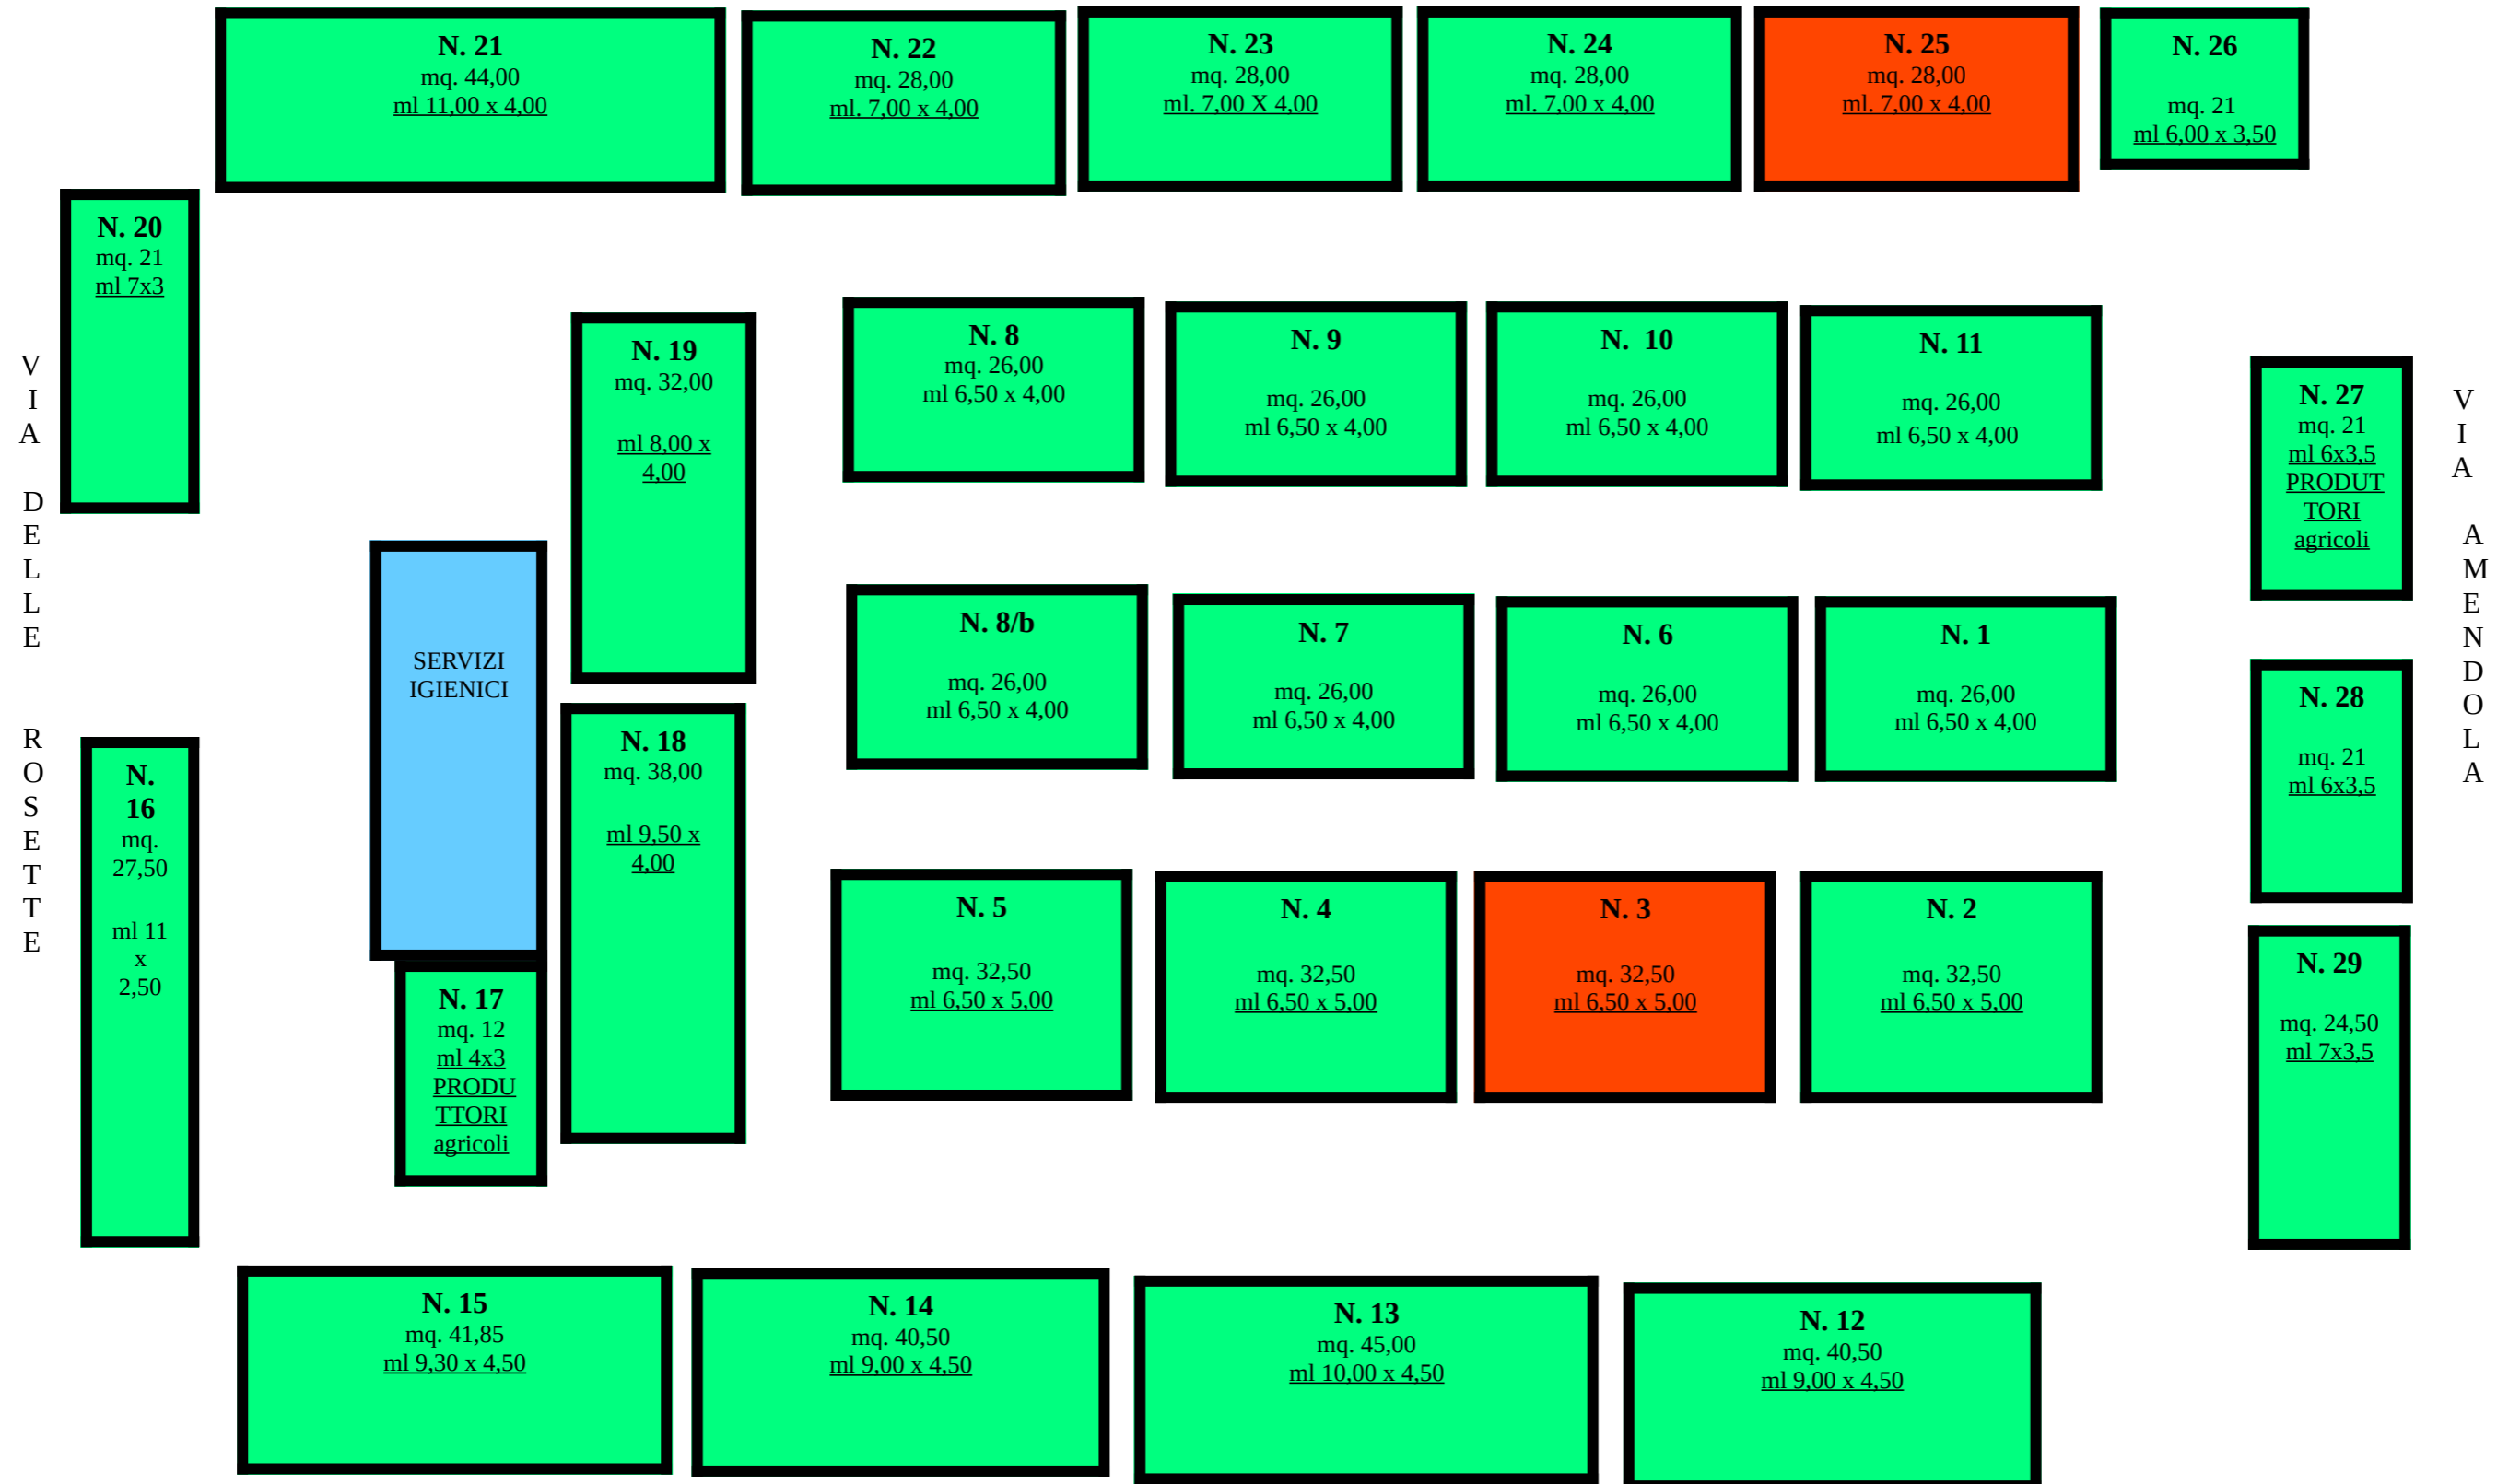

# MERCATO PIAZZA VELA – frequenza: MARTEDÌ- MERCOLEDÌ – VENERDÌ

VIA BELTRAMI - **Giorno di svolgimento: MARTEDÌ**

**POSTEGGIO OCCUPATO Già ASSEGNATO IN CONCESSIONE**

**POSTEGGIO DISPONIBILE**

VIA ROVETTA VAGNO

# MERCATO PIAZZA VELA – frequenza: MARTEDÌ- MERCOLEDÌ – VENERDÌ

VIA BELTRAMI - **Giorno di svolgimento: MERCOLEDÌ**

**POSTEGGIO OCCUPATO Già ASSEGNATO IN CONCESSIONE**

**POSTEGGIO DISPONIBILE**

# MERCATO PIAZZA VELA – frequenza: MARTEDÌ- MERCOLEDÌ – VENERDÌ

VIA BELTRAMI - **Giorno di svolgimento: VENERDÌ**

**POSTEGGIO OCCUPATO Già ASSEGNATO IN CONCESSIONE**

**POSTEGGIO DISPONIBILE**

VIA ROVETTA VAGNO