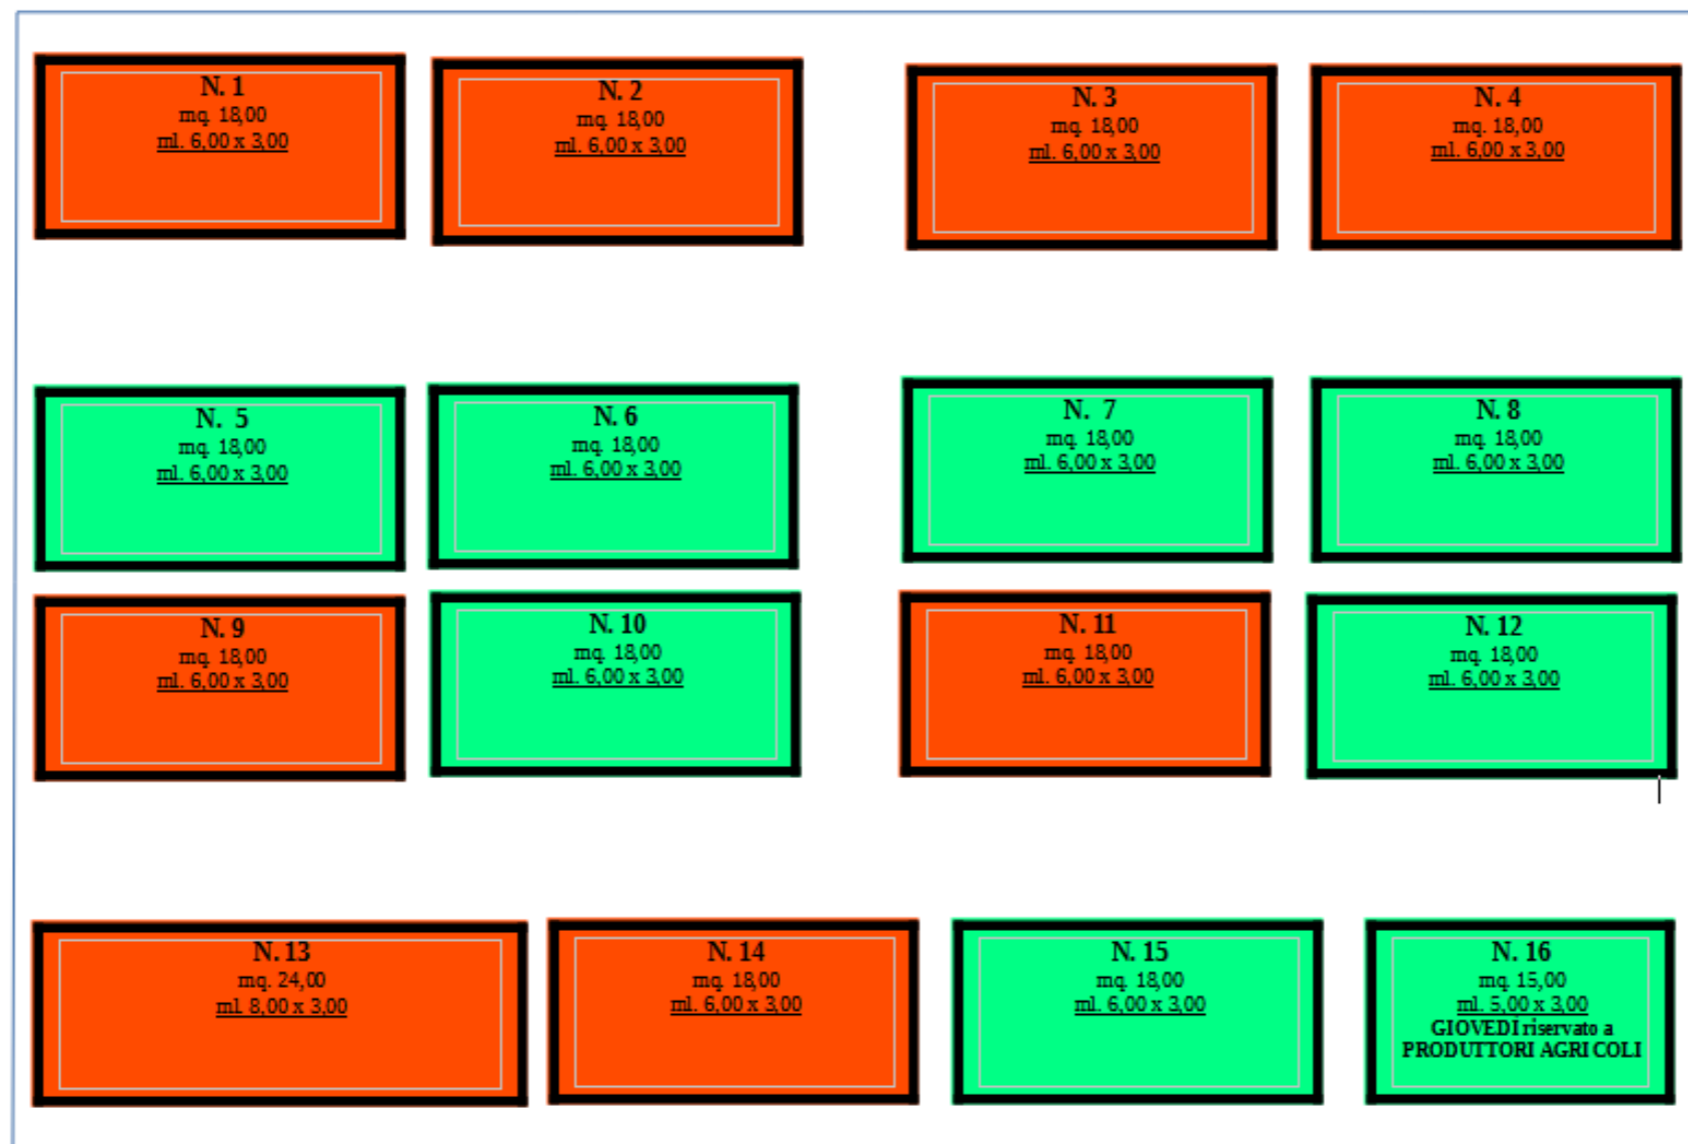

MERCATO LARGO LEONARDI – frequenza: da LUNEDÌ a SABATO

Giorno di svolgimento LUNEDÌ

POSTEGGIO OCCUPATO Già ASSEGNATO IN CONCESSIONE

POSTEGGIO DISPONIBILE

LARGO LEONARDI

MERCATO LARGO LEONARDI - frequenza: da LUNEDÌ a SABATO

Giorno di svolgimento **MARTEDÌ**

POSTEGGIO OCCUPATO Già ASSEGNATO IN CONCESSIONE

POSTEGGIO DISPONIBILE

MERCATO LARGO LEONARDI – frequenza: da LUNEDÌ a SABATO

Giorno di svolgimento MERCOLEDÌ

POSTEGGIO OCCUPATO Già ASSEGNATO IN CONCESSIONE
POSTEGGIO DISPONIBILE

MERCATO LARGO LEONARDI – frequenza: da LUNEDÌ a SABATO

Giorno di svolgimento **GIOVEDÌ**

POSTEGGIO OCCUPATO Già ASSEGNATO IN CONCESSIONE
POSTEGGIO DISPONIBILE

MERCATO LARGO LEONARDI – frequenza: da LUNEDÌ a SABATO

POSTEGGIO DISPONIBILE

LARGO LEONARDI