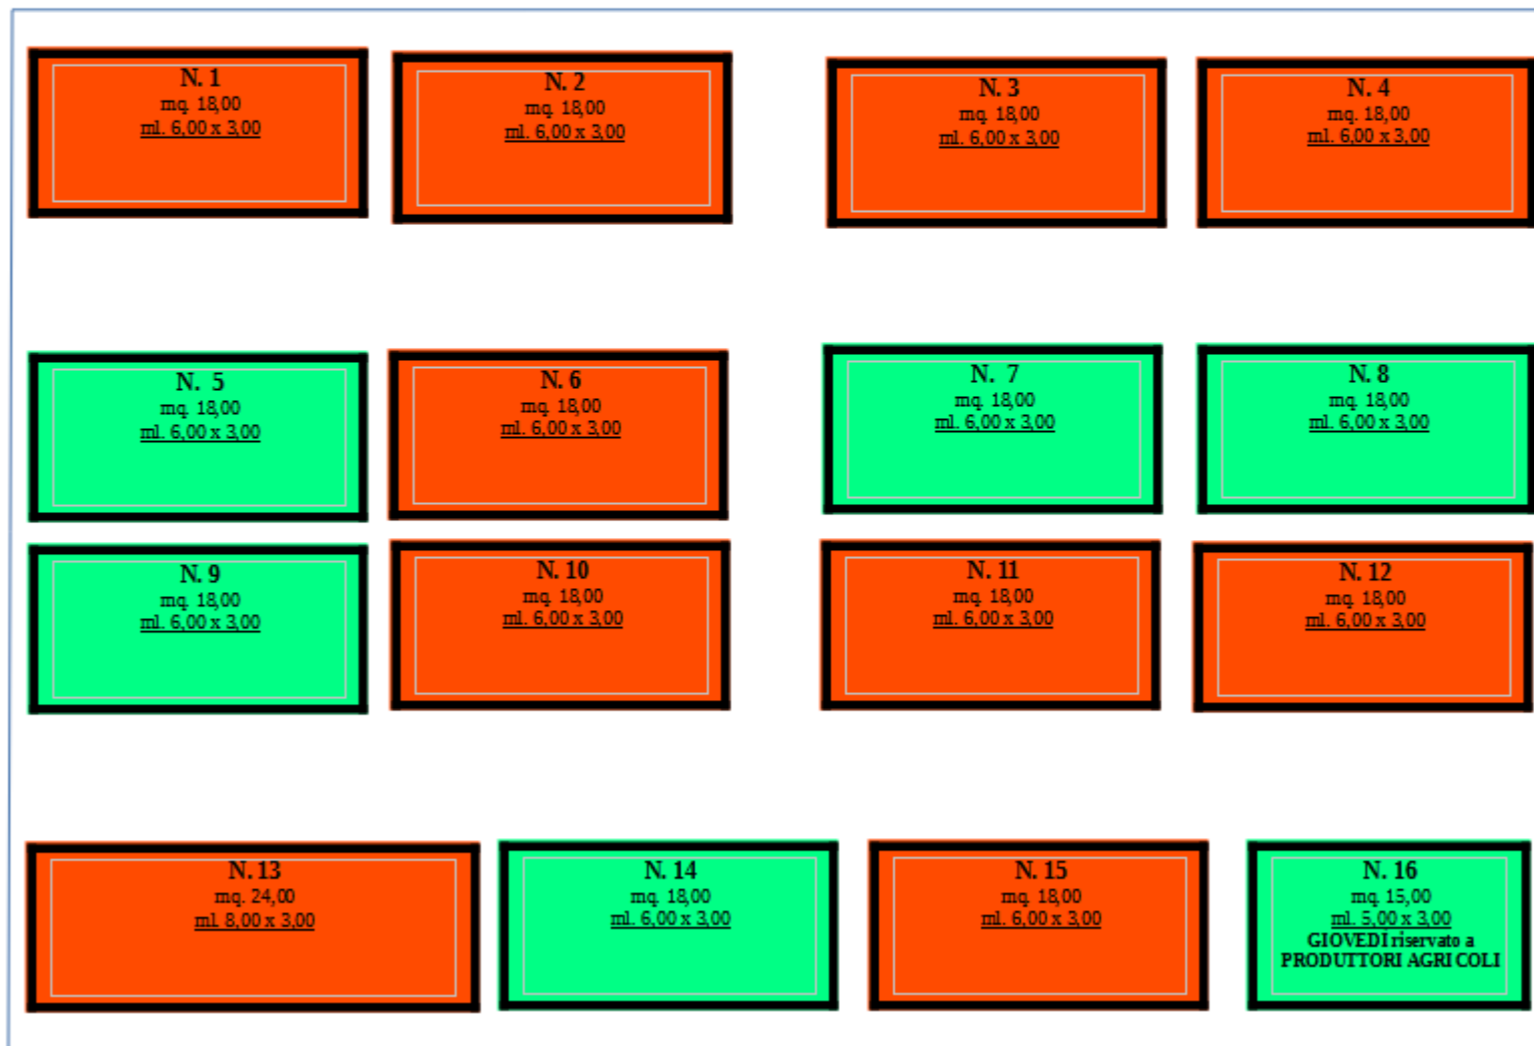

Giorno di svolgimento **MARTEDÌ**

POSTEGGIO OCCUPATO Già ASSEGNATO IN CONCESSIONE

POSTEGGIO DISPONIBILE

MERCATO LARGO LEONARDI – frequenza: da LUNEDÌ a SABATO

Giorno di svolgimento MERCOLEDÌ

POSTEGGIO OCCUPATO Già ASSEGNATO IN CONCESSIONE
POSTEGGIO DISPONIBILE

MERCATO LARGO LEONARDI – frequenza: da LUNEDÌ a SABATO

Giorno di svolgimento **GIOVEDÌ**

POSTEGGIO OCCUPATO Già ASSEGNATO IN CONCESSIONE
POSTEGGIO DISPONIBILE

MERCATO LARGO LEONARDI – frequenza: da LUNEDÌ a SABATO

Giorno di svolgimento: VENERDÌ

POSTEGGIO OCCUPATO Già ASSEGNATO IN CONCESSIONE
POSTEGGIO DISPONIBILE

MERCATO LARGO LEONARDI – frequenza: da LUNEDÌ a SABATO

Giorno di svolgimento: SABATO

POSTEGGIO OCCUPATO Già ASSEGNATO IN CONCESSIONE