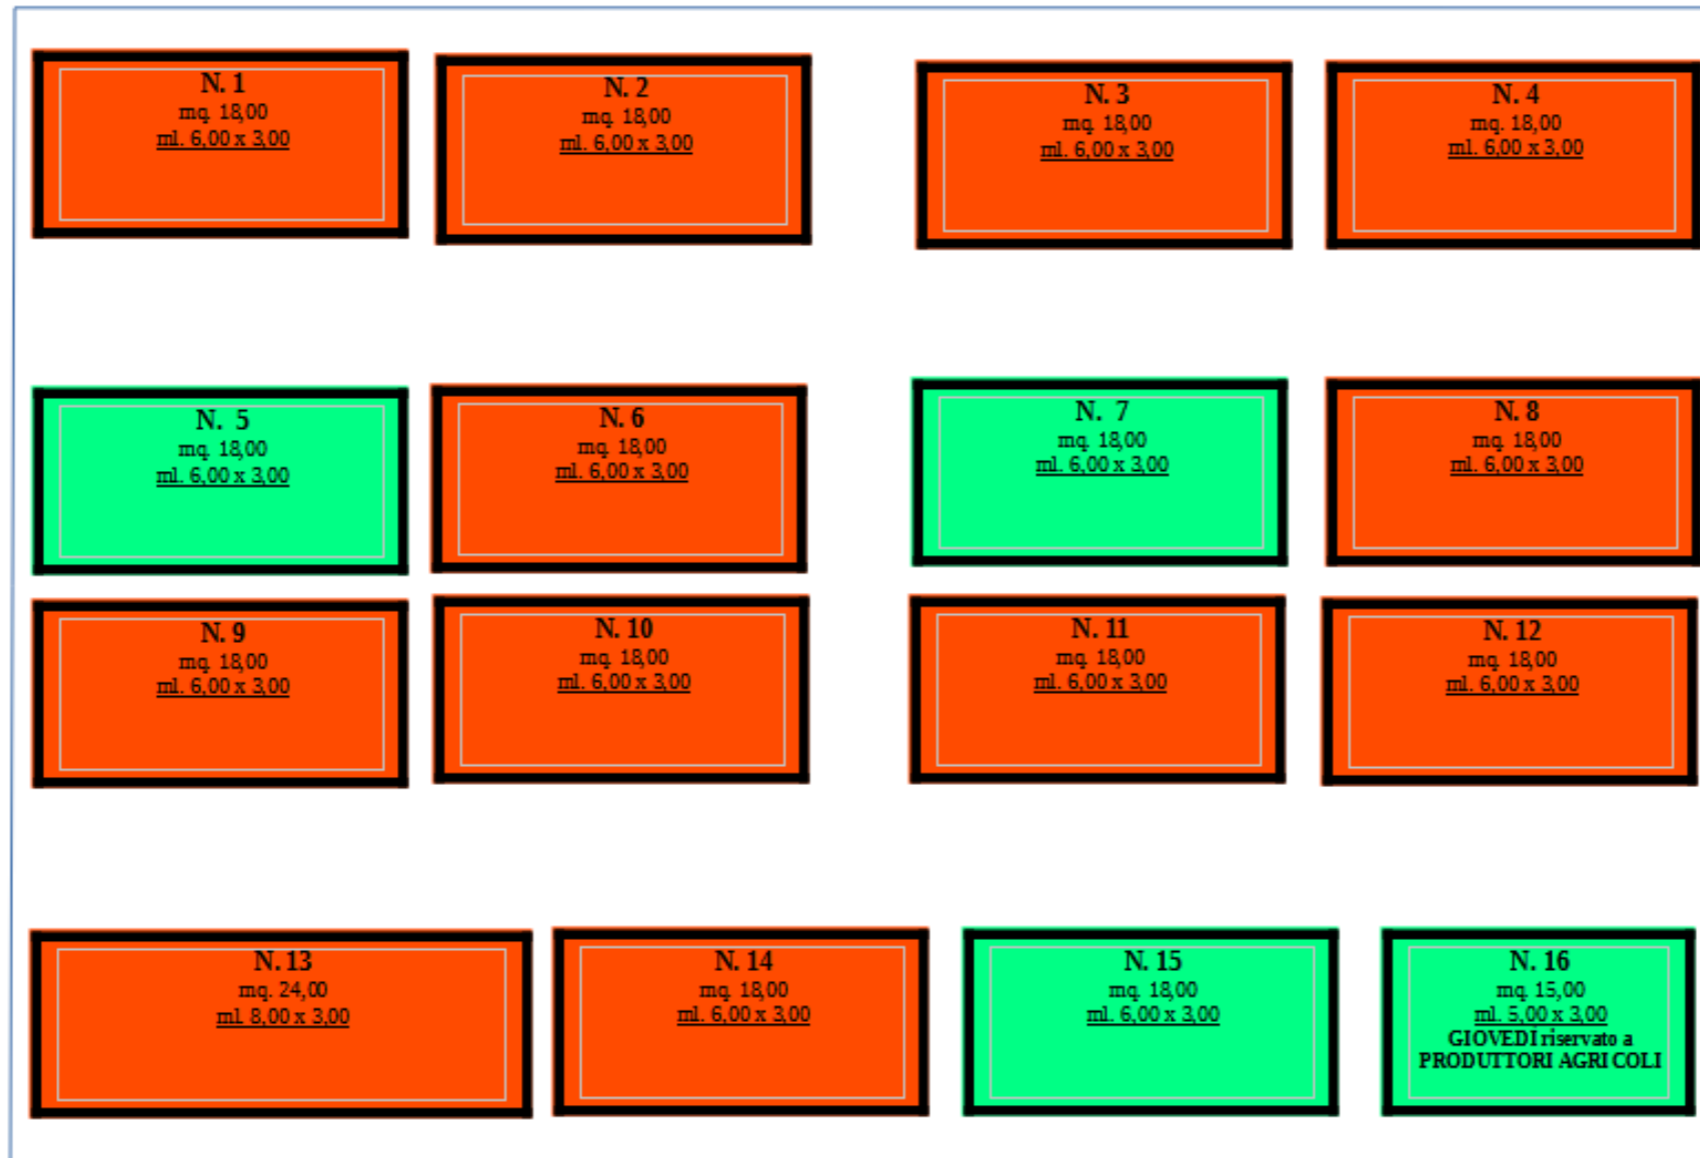

MERCATO LARGO LEONARDI – frequenza: da LUNEDÌ a SABATO

Giorno di svolgimento LUNEDÌ

POSTEGGIO OCCUPATO Già ASSEGNATO IN CONCESSIONE

POSTEGGIO DISPONIBILE

LARGO LEONARDI

MERCATO LARGO LEONARDI - frequenza: da LUNEDÌ a SABATO

Giorno di svolgimento **MARTEDÌ**

POSTEGGIO OCCUPATO Già ASSEGNATO IN CONCESSIONE

POSTEGGIO DISPONIBILE

MERCATO LARGO LEONARDI – frequenza: da LUNEDÌ a SABATO

Giorno di svolgimento MERCOLEDÌ

POSTEGGIO OCCUPATO Già ASSEGNATO IN CONCESSIONE
POSTEGGIO DISPONIBILE

MERCATO LARGO LEONARDI – frequenza: da LUNEDÌ a SABATO

Giorno di svolgimento **GIOVEDÌ**

POSTEGGIO OCCUPATO Già ASSEGNATO IN CONCESSIONE
POSTEGGIO DISPONIBILE

MERCATO LARGO LEONARDI – frequenza: da LUNEDÌ a SABATO

POSTEGGIO DISPONIBILE

LARGO LEONARDI