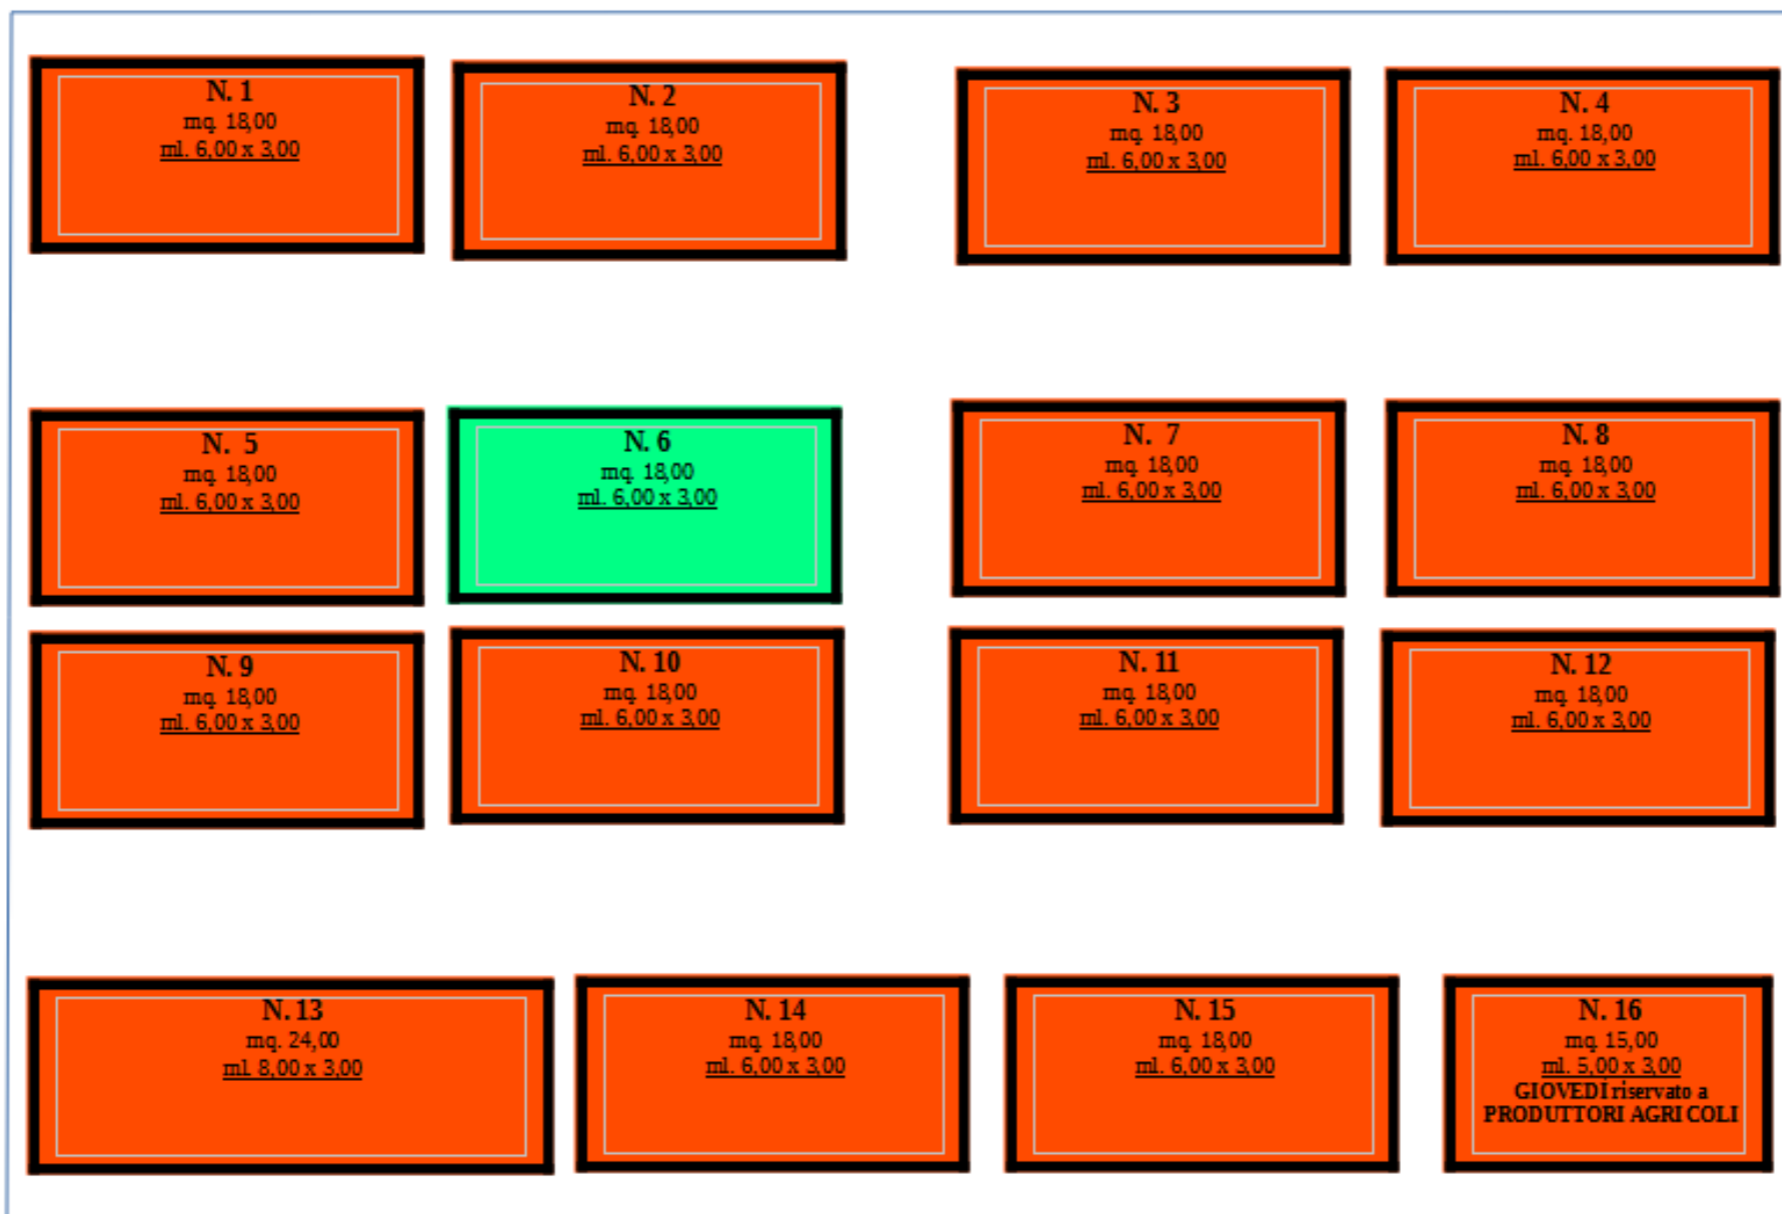

Giorno di svolgimento: VENERDÌ

POSTEGGIO OCCUPATO Già ASSEGNATO IN CONCESSIONE
POSTEGGIO DISPONIBILE

MERCATO LARGO LEONARDI – frequenza: da LUNEDÌ a SABATO

Giorno di svolgimento: SABATO

POSTEGGIO OCCUPATO Già ASSEGNATO IN CONCESSIONE

POSTEGGIO DISPONIBILE

LARGO LEONARDI