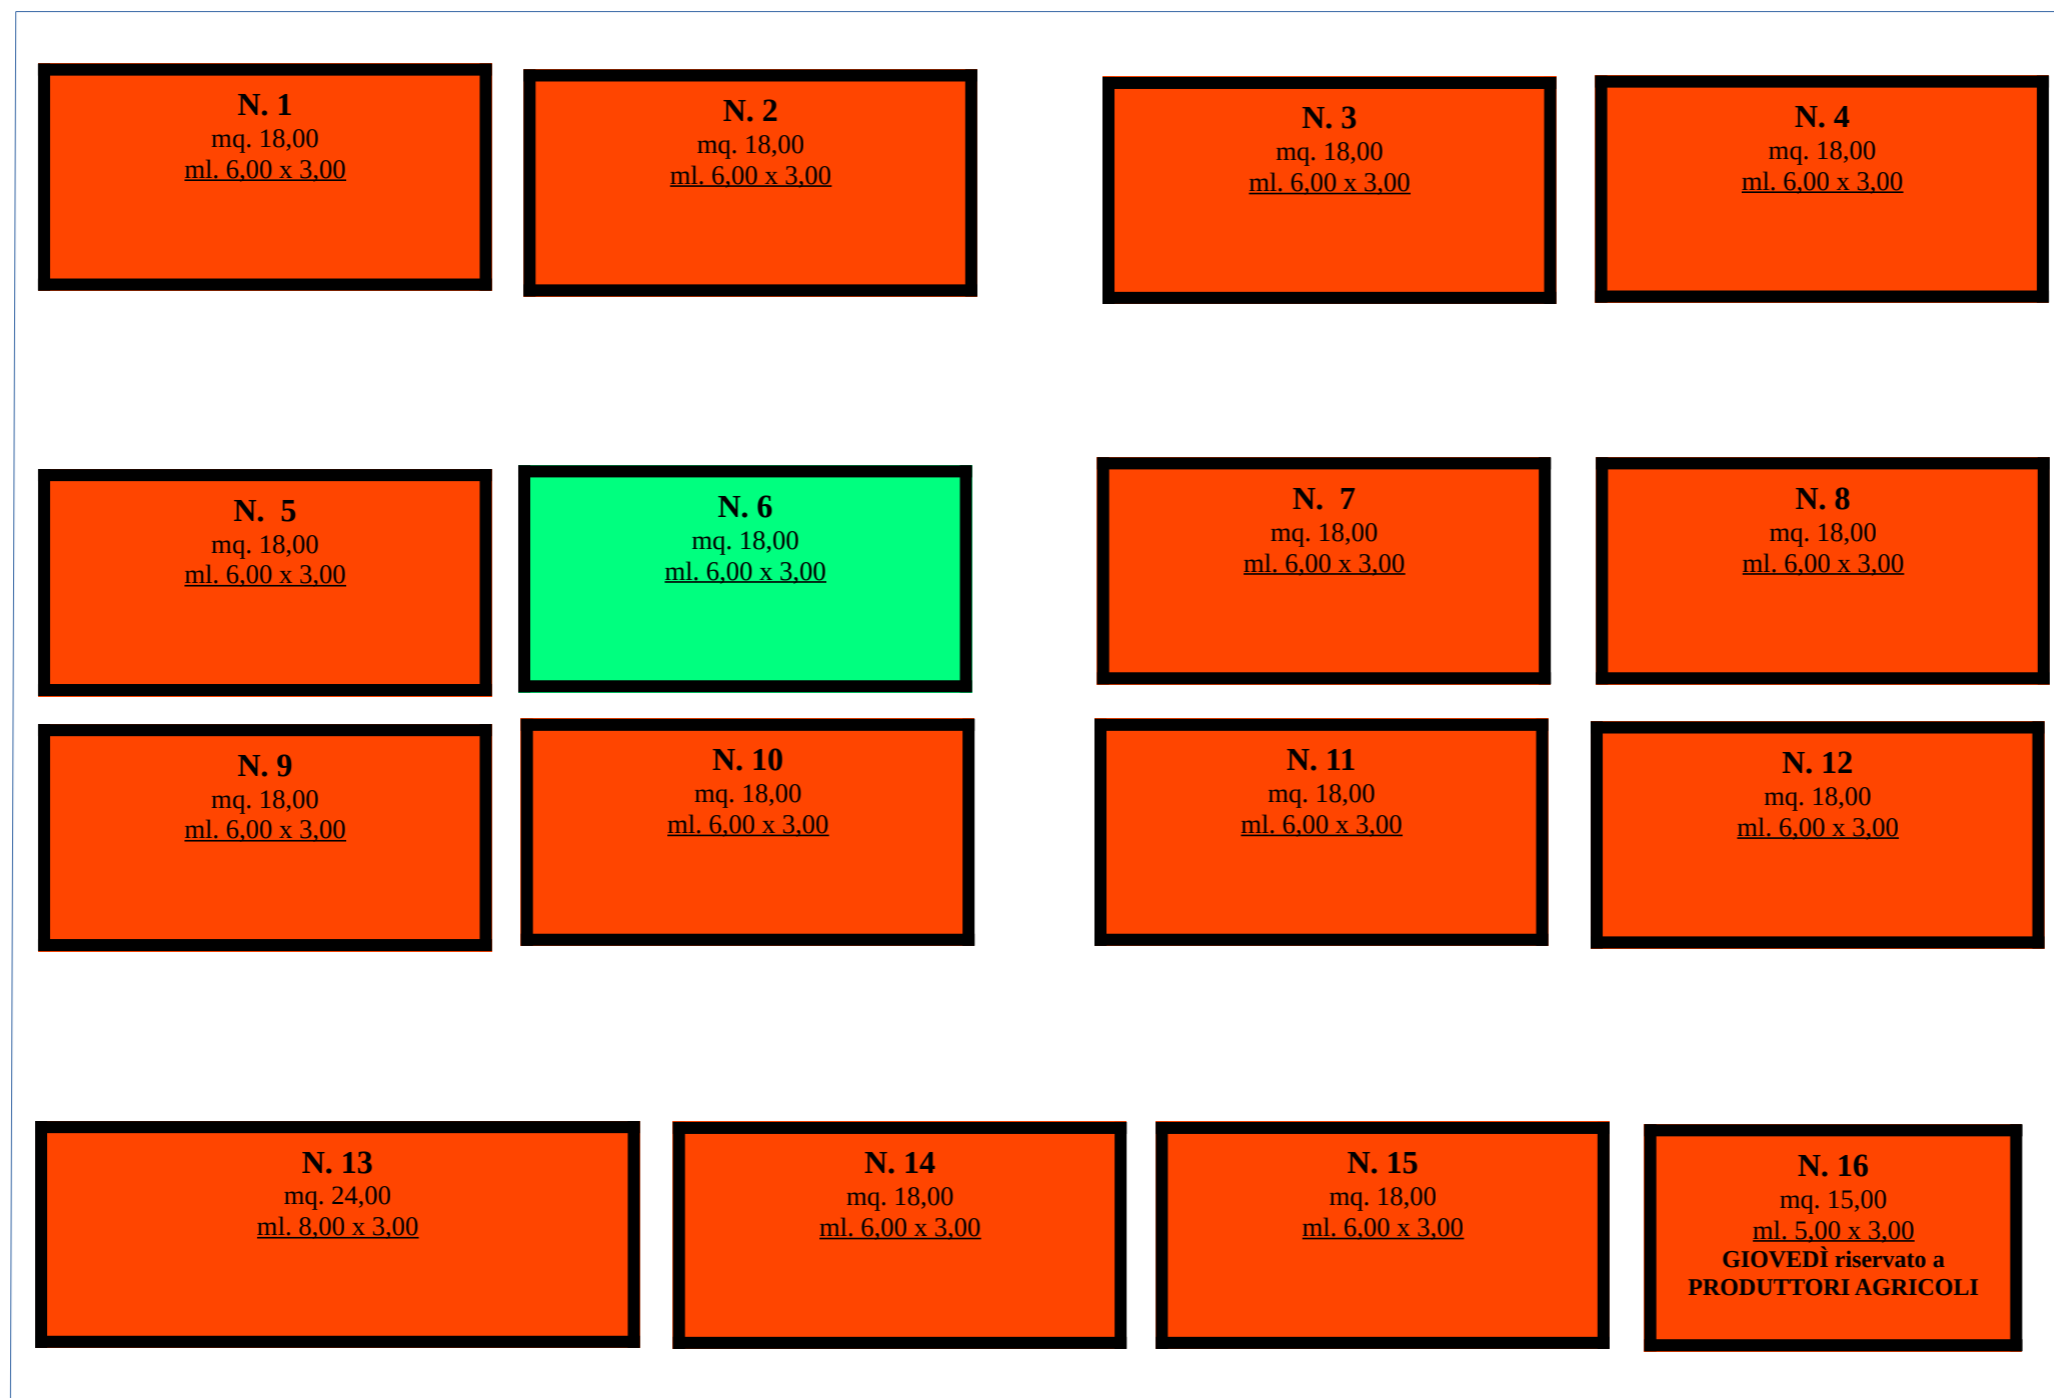

MERCATO LARGO LEONARDI – frequenza: da LUNEDÌ a SABATO

Giorno di svolgimento LUNEDÌ

POSTEGGIO OCCUPATO Già ASSEGNATO IN CONCESSIONE

POSTEGGIO DISPONIBILE

LARGO LEONARDI

MERCATO LARGO LEONARDI - frequenza: da LUNEDÌ a SABATO

Giorno di svolgimento **MARTEDÌ**

POSTEGGIO OCCUPATO Già ASSEGNATO IN CONCESSIONE

POSTEGGIO DISPONIBILE

MERCATO LARGO LEONARDI – frequenza: da LUNEDÌ a SABATO

Giorno di svolgimento MERCOLEDÌ

POSTEGGIO OCCUPATO Già ASSEGNATO IN CONCESSIONE
POSTEGGIO DISPONIBILE

MERCATO LARGO LEONARDI – frequenza: da LUNEDÌ a SABATO

Giorno di svolgimento **GIOVEDÌ**

POSTEGGIO OCCUPATO Già ASSEGNATO IN CONCESSIONE
POSTEGGIO DISPONIBILE

MERCATO LARGO LEONARDI – frequenza: da LUNEDÌ a SABATO

POSTEGGIO DISPONIBILE

LARGO LEONARDI