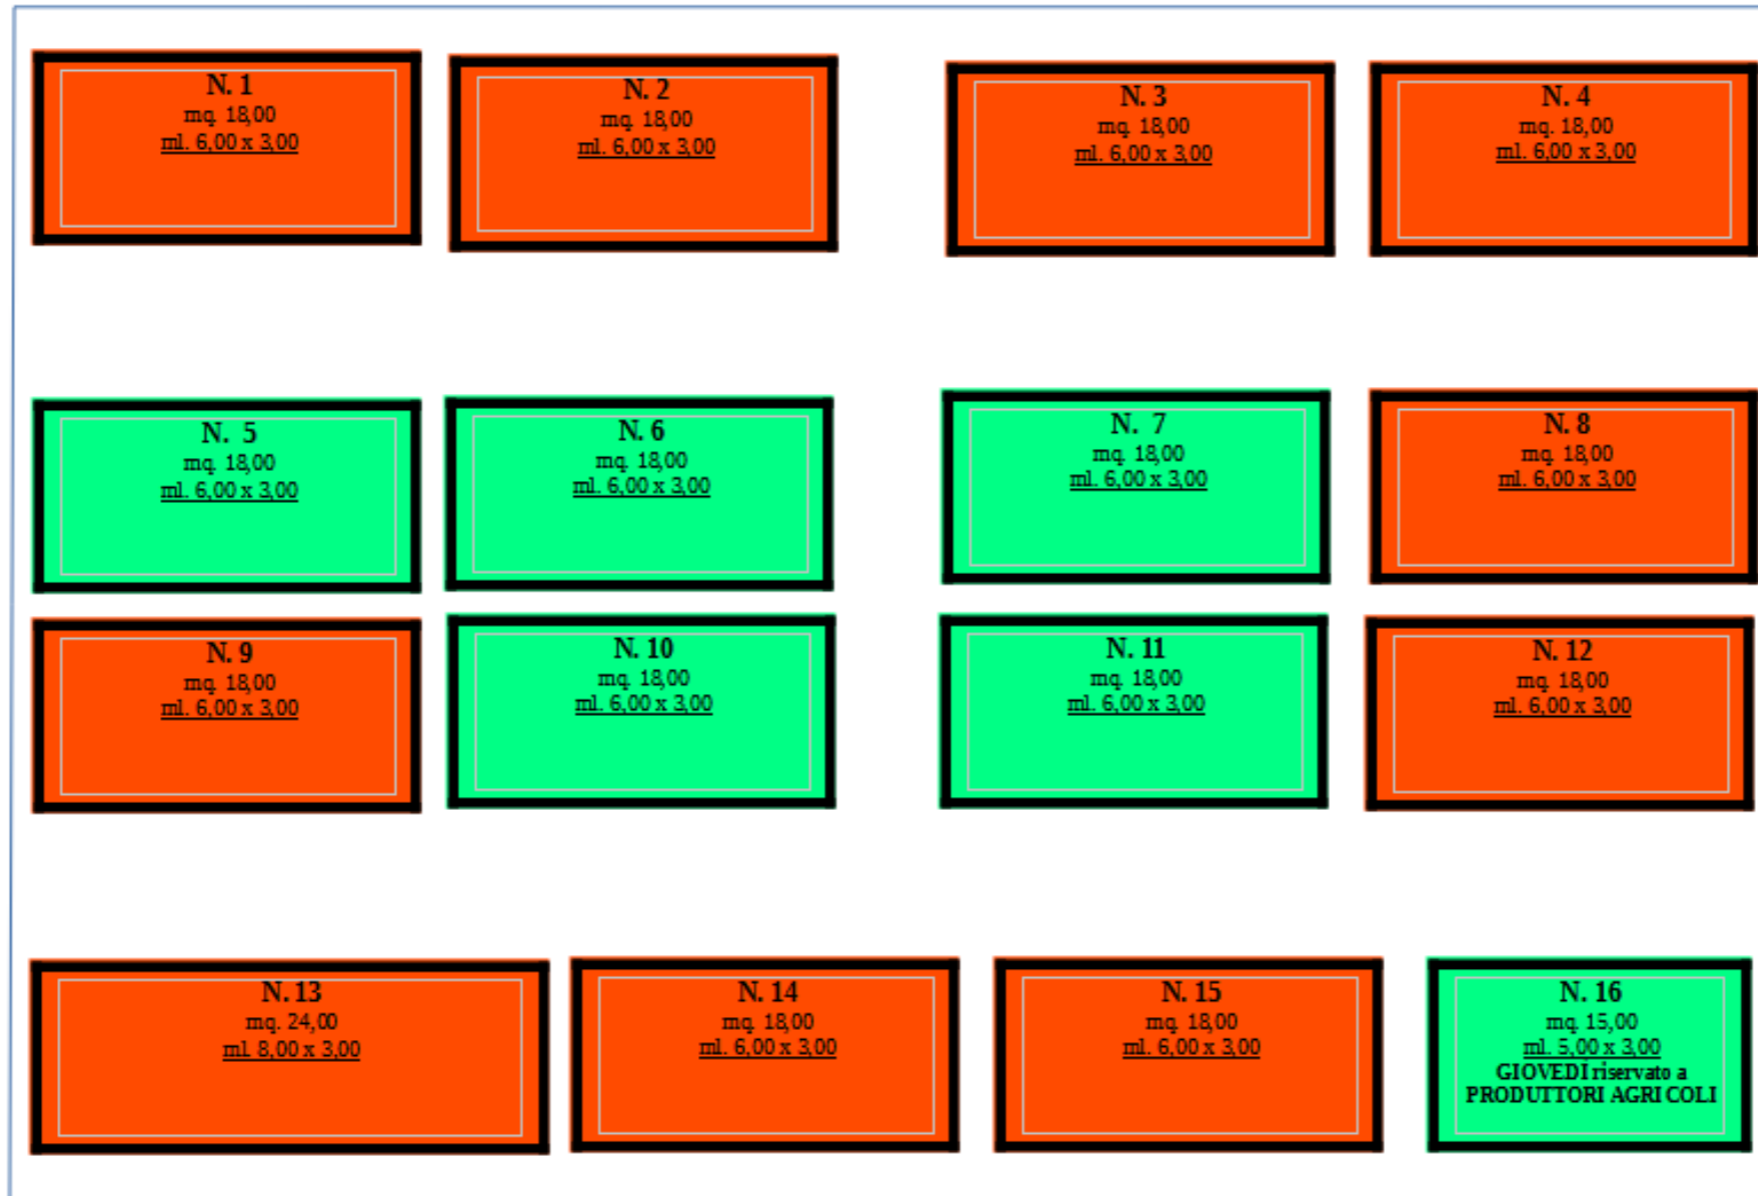

MERCATO LARGO LEONARDI – frequenza: da LUNEDÌ a SABATO

Giorno di svolgimento LUNEDÌ

POSTEGGIO OCCUPATO Già ASSEGNATO IN CONCESSIONE

POSTEGGIO DISPONIBILE

LARGO LEONARDI

MERCATO LARGO LEONARDI - frequenza: da LUNEDÌ a SABATO

Giorno di svolgimento **MARTEDÌ**

POSTEGGIO OCCUPATO Già ASSEGNATO IN CONCESSIONE

POSTEGGIO DISPONIBILE

MERCATO LARGO LEONARDI – frequenza: da LUNEDÌ a SABATO

Giorno di svolgimento MERCOLEDÌ

POSTEGGIO OCCUPATO Già ASSEGNATO IN CONCESSIONE
POSTEGGIO DISPONIBILE

MERCATO LARGO LEONARDI – frequenza: da LUNEDÌ a SABATO

Giorno di svolgimento **GIOVEDÌ**

POSTEGGIO OCCUPATO Già ASSEGNATO IN CONCESSIONE
POSTEGGIO DISPONIBILE

MERCATO LARGO LEONARDI – frequenza: da LUNEDÌ a SABATO

POSTEGGIO DISPONIBILE

LARGO LEONARDI