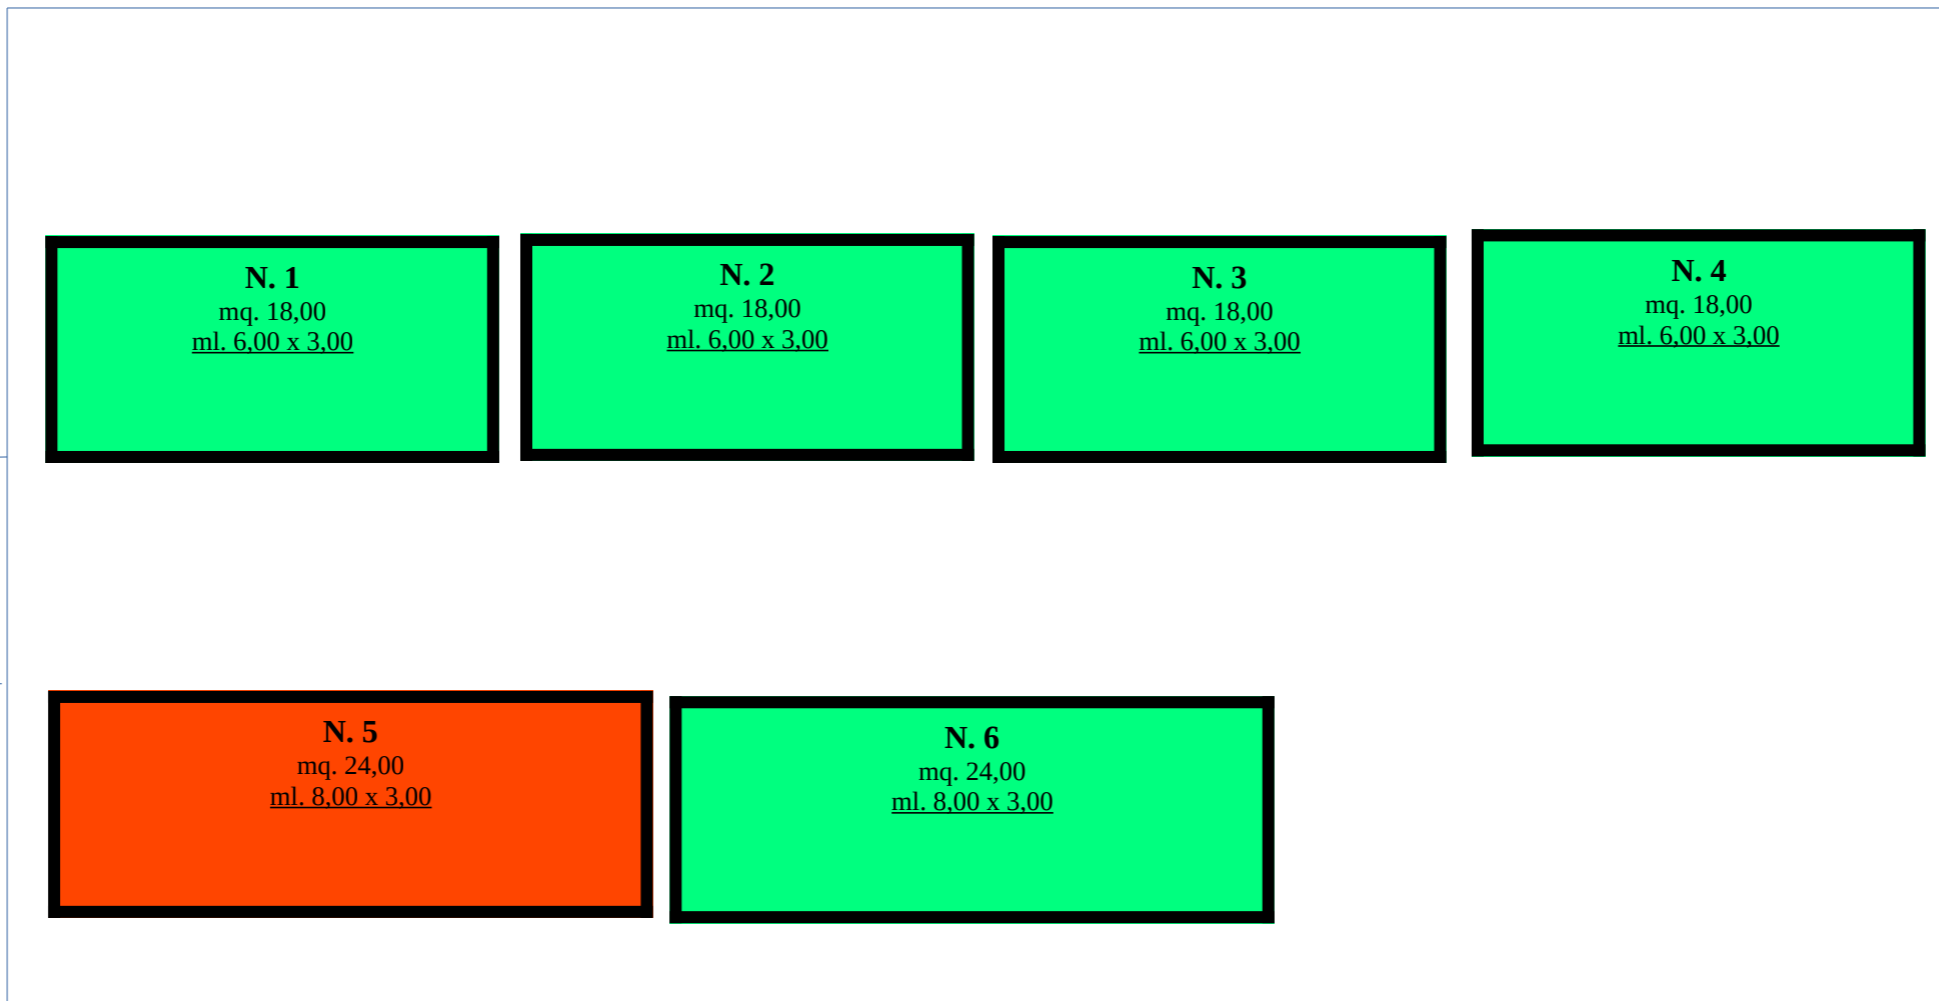

GRUPPO DI POSTEGGI PIAZZALE DONATELLO – frequenza: da LUNEDÌ a SABATO

Giorno di svolgimento LUNEDÌ

POSTEGGIO OCCUPATO Già ASSEGNATO IN CONCESSIONE
POSTEGGIO DISPONIBILE

V
I
A

A
L
B
E
R
T
I

PIAZZALE DONATELLO

GRUPPO DI POSTEGGI PIAZZALE DONATELLO – frequenza: da LUNEDÌ a SABATO

Giorno di svolgimento MERCOLEDÌ

POSTEGGIO OCCUPATO Già ASSEGNATO IN CONCESSIONE

POSTEGGIO DISPONIBILE

V
I
A

A
L
B
E
R
T
I

PIAZZALE DONATELLO

GRUPPO DI POSTEGGI PIAZZALE DONATELLO – frequenza: da LUNEDÌ a SABATO

Giorno di svolgimento VENERDÌ

POSTEGGIO OCCUPATO Già ASSEGNATO IN CONCESSIONE
POSTEGGIO DISPONIBILE

V
I
A

A
L
B
E
R
T
I

PIAZZALE DONATELLO

GRUPPO DI POSTEGGI PIAZZALE DONATELLO – frequenza: da LUNEDÌ a SABATO

Giorno di svolgimento SABATO

POSTEGGIO OCCUPATO Già ASSEGNATO IN CONCESSIONE
POSTEGGIO DISPONIBILE

V
I
A

A
L
B
E
R
T
I

PIAZZALE DONATELLO