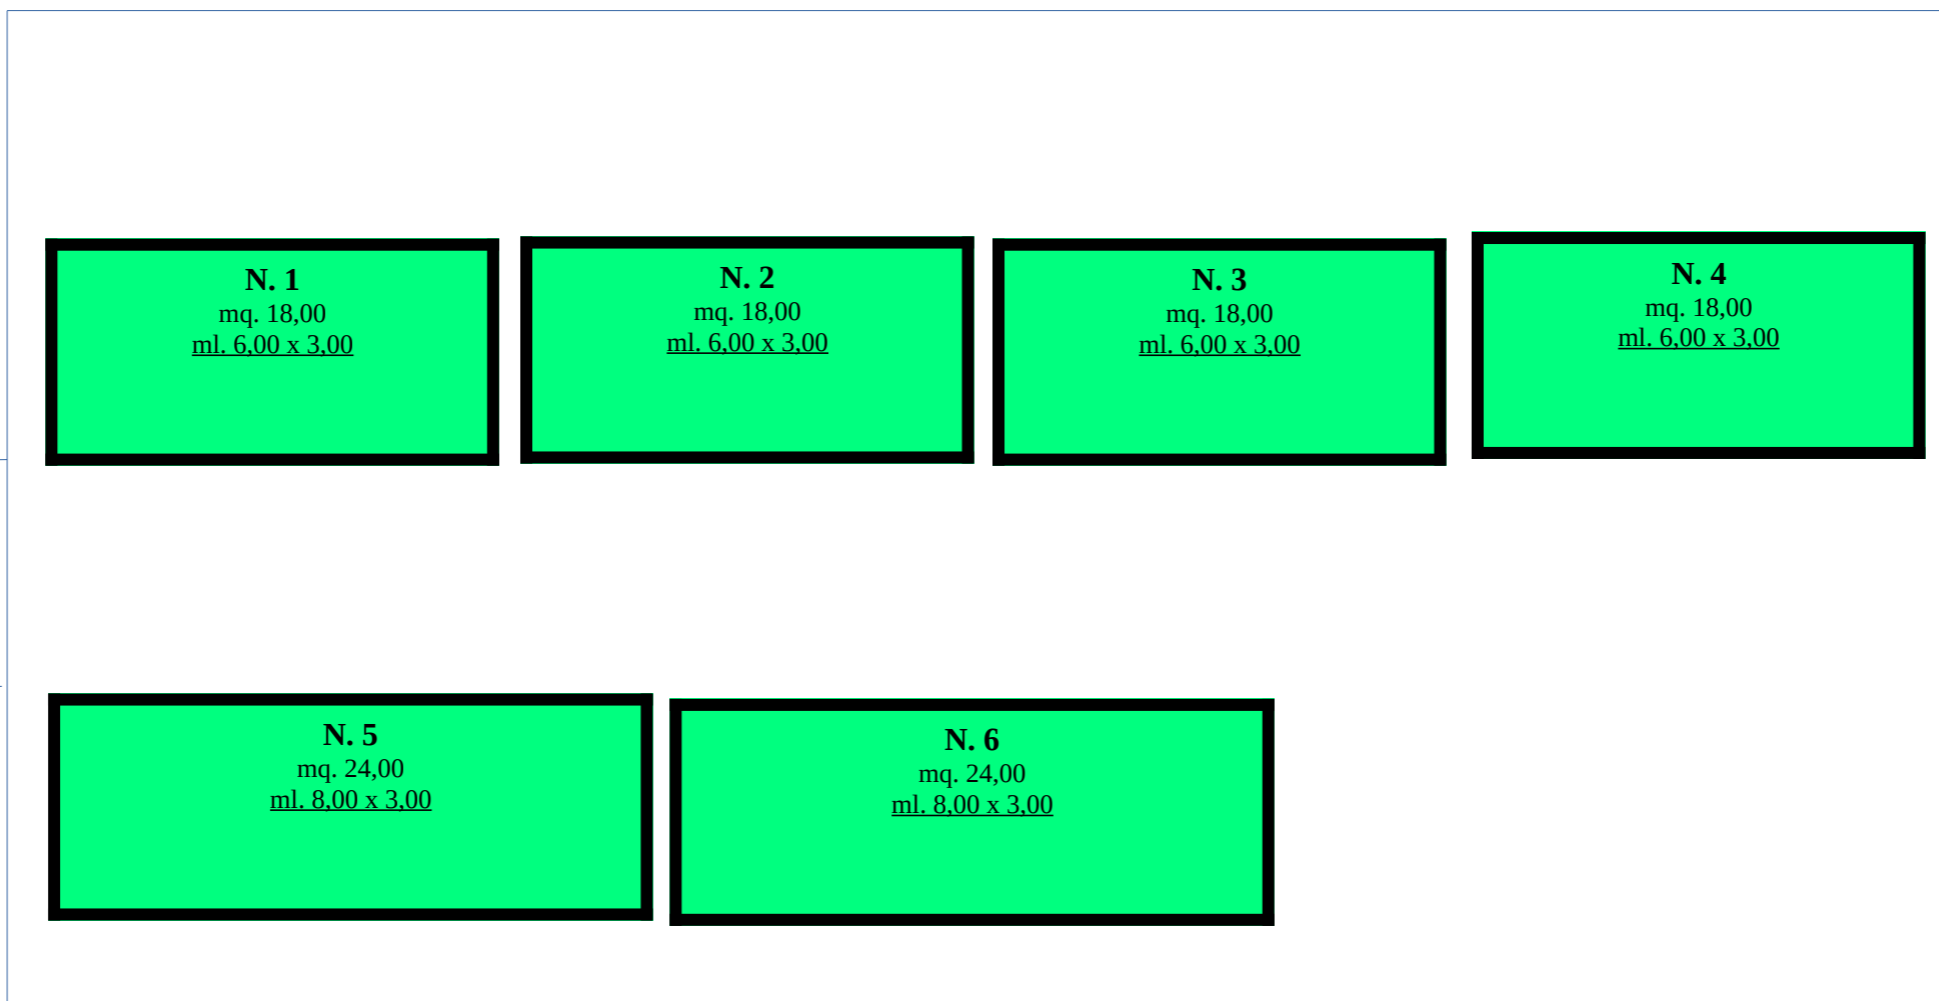

GRUPPO DI POSTEGGI PIAZZALE DONATELLO – frequenza: da LUNEDÌ a SABATO

Giorno di svolgimento MARTEDÌ

POSTEGGIO OCCUPATO Già ASSEGNATO IN CONCESSIONE

POSTEGGIO DISPONIBILE

V
I
A

A
L
B
E
R
T
I

PIAZZALE DONATELLO

GRUPPO DI POSTEGGI PIAZZALE DONATELLO – frequenza: da LUNEDÌ a SABATO

Giorno di svolgimento MERCOLEDÌ

POSTEGGIO OCCUPATO Già ASSEGNATO IN CONCESSIONE

POSTEGGIO DISPONIBILE

V
I
A

A
L
B
E
R
T
I

PIAZZALE DONATELLO

GRUPPO DI POSTEGGI PIAZZALE DONATELLO – frequenza: da LUNEDÌ a SABATO

Giorno di svolgimento VENERDÌ

POSTEGGIO OCCUPATO Già ASSEGNATO IN CONCESSIONE
POSTEGGIO DISPONIBILE

V
I
A

A
L
B
E
R
T
I

PIAZZALE DONATELLO

GRUPPO DI POSTEGGI PIAZZALE DONATELLO – frequenza: da LUNEDÌ a SABATO

Giorno di svolgimento SABATO

POSTEGGIO OCCUPATO Già ASSEGNATO IN CONCESSIONE
POSTEGGIO DISPONIBILE

V
I
A

A
L
B
E
R
T
I

PIAZZALE DONATELLO