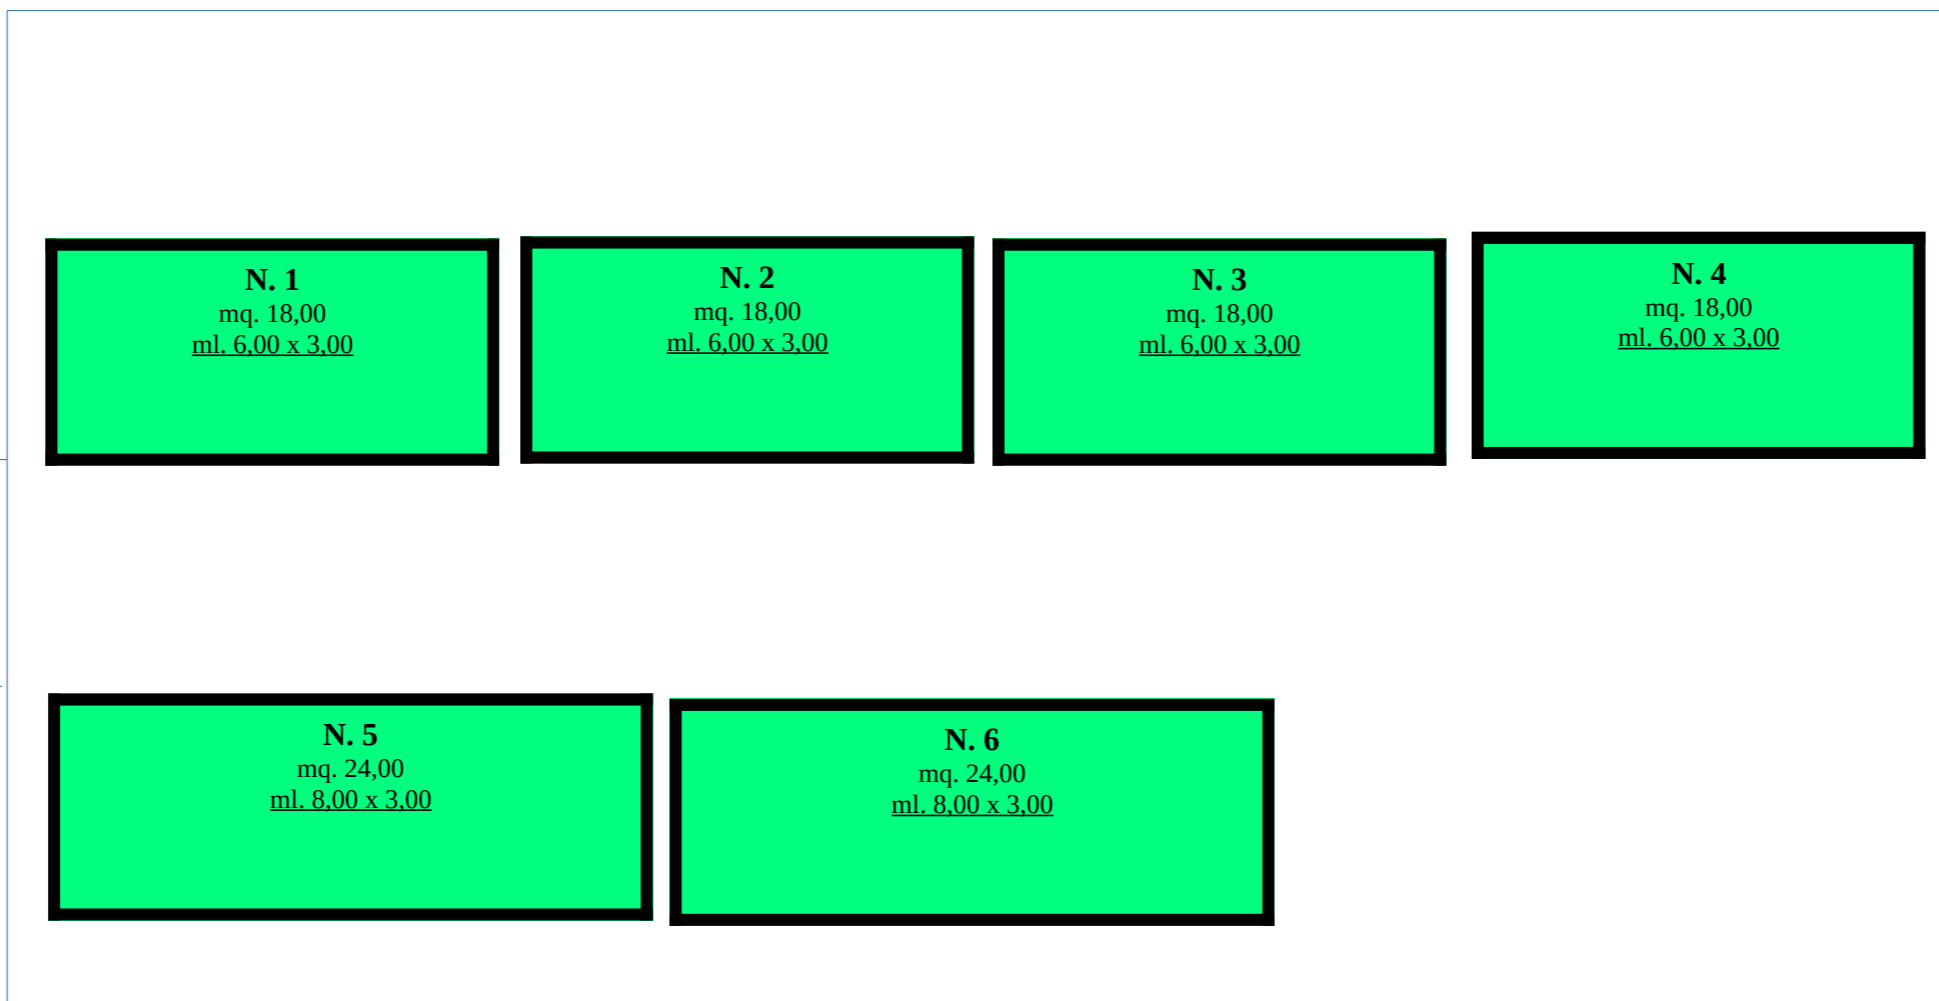

GRUPPO DI POSTEGGI PIAZZALE DONATELLO – frequenza: da LUNEDÌ a SABATO

Giorno di svolgimento MERCOLEDÌ

POSTEGGIO OCCUPATO Già ASSEGNATO IN CONCESSIONE

POSTEGGIO DISPONIBILE

V
I
A

A
L
B
E
R
T
I

PIAZZALE DONATELLO

GRUPPO DI POSTEGGI PIAZZALE DONATELLO – frequenza: da LUNEDÌ a SABATO

Giorno di svolgimento GIOVEDÌ

POSTEGGIO OCCUPATO Già ASSEGNATO IN CONCESSIONE

POSTEGGIO DISPONIBILE

V
I
A

A
L
B
E
R
T
I

PIAZZALE DONATELLO

GRUPPO DI POSTEGGI PIAZZALE DONATELLO – frequenza: da LUNEDÌ a SABATO

Giorno di svolgimento VENERDÌ

POSTEGGIO OCCUPATO Già ASSEGNATO IN CONCESSIONE
POSTEGGIO DISPONIBILE

V
I
A

A
L
B
E
R
T
I

PIAZZALE DONATELLO

GRUPPO DI POSTEGGI PIAZZALE DONATELLO – frequenza: da LUNEDÌ a SABATO

Giorno di svolgimento SABATO

POSTEGGIO OCCUPATO Già ASSEGNATO IN CONCESSIONE
POSTEGGIO DISPONIBILE

V
I
A

A
L
B
E
R
T
I

PIAZZALE DONATELLO