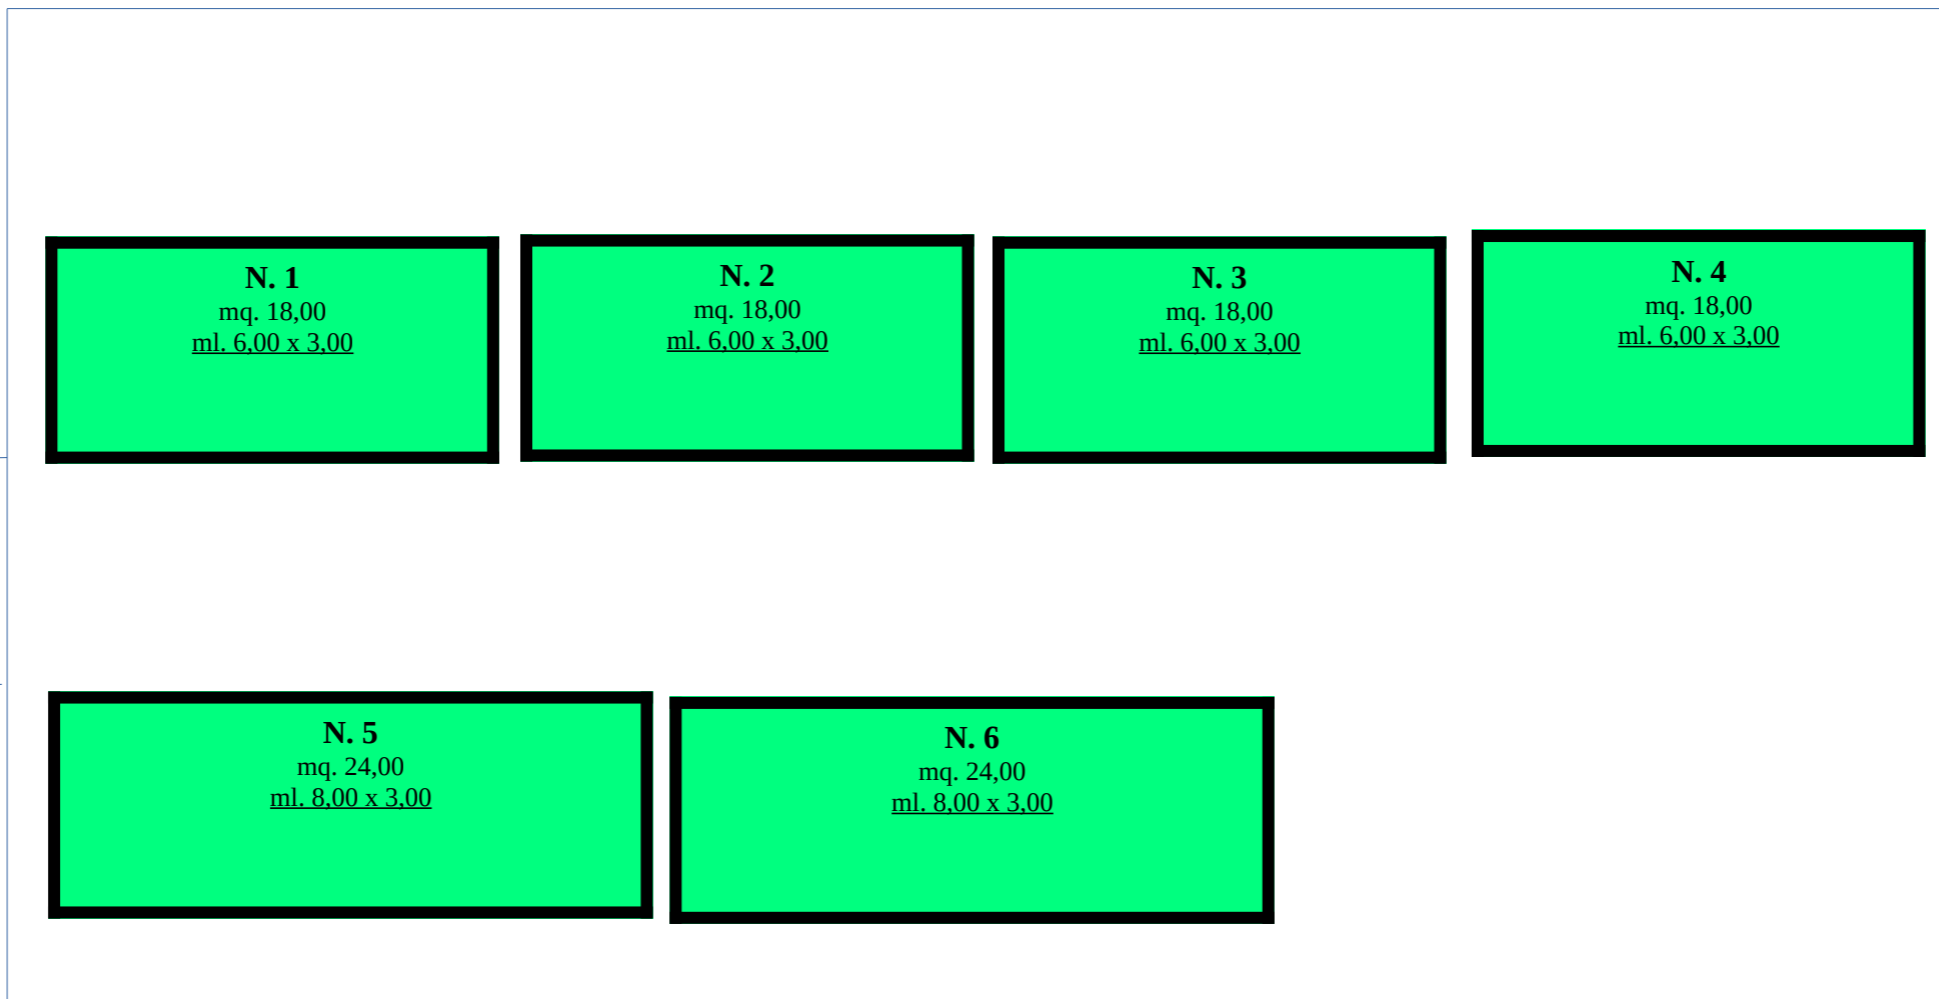

GRUPPO DI POSTEGGI PIAZZALE DONATELLO – frequenza: da LUNEDÌ a SABATO

Giorno di svolgimento GIOVEDÌ

POSTEGGIO OCCUPATO Già ASSEGNATO IN CONCESSIONE

POSTEGGIO DISPONIBILE

V
I
A

A
L
B
E
R
T
I

PIAZZALE DONATELLO

GRUPPO DI POSTEGGI PIAZZALE DONATELLO – frequenza: da LUNEDÌ a SABATO

Giorno di svolgimento VENERDÌ

POSTEGGIO OCCUPATO Già ASSEGNATO IN CONCESSIONE
POSTEGGIO DISPONIBILE

V
I
A

A
L
B
E
R
T
I

PIAZZALE DONATELLO

GRUPPO DI POSTEGGI PIAZZALE DONATELLO – frequenza: da LUNEDÌ a SABATO

Giorno di svolgimento SABATO

POSTEGGIO OCCUPATO Già ASSEGNATO IN CONCESSIONE
POSTEGGIO DISPONIBILE

V
I
A

A
L
B
E
R
T
I

PIAZZALE DONATELLO