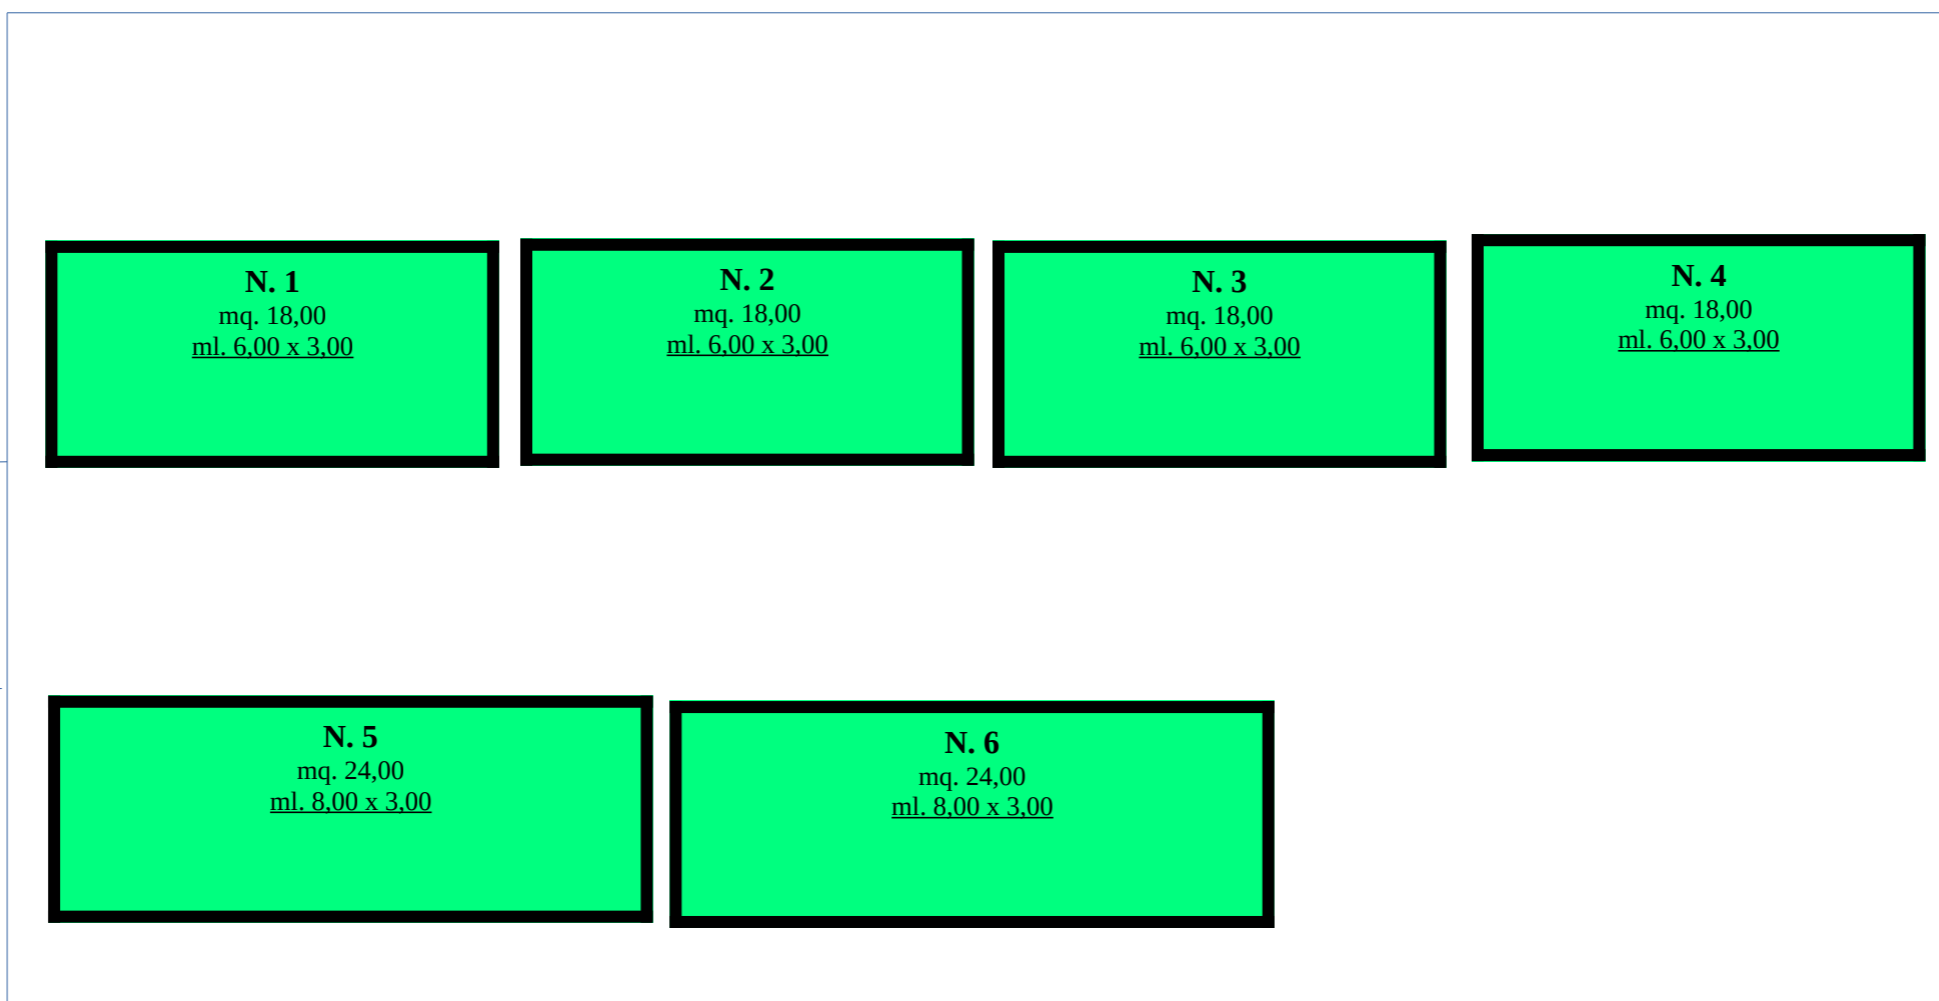

GRUPPO DI POSTEGGI PIAZZALE DONATELLO – frequenza: da LUNEDÌ a SABATO

Giorno di svolgimento VENERDÌ

POSTEGGIO OCCUPATO Già ASSEGNATO IN CONCESSIONE
POSTEGGIO DISPONIBILE

V
I
A

A
L
B
E
R
T
I

PIAZZALE DONATELLO

GRUPPO DI POSTEGGI PIAZZALE DONATELLO – frequenza: da LUNEDÌ a SABATO

Giorno di svolgimento SABATO

POSTEGGIO OCCUPATO Già ASSEGNATO IN CONCESSIONE
POSTEGGIO DISPONIBILE

V
I
A

A
L
B
E
R
T
I

PIAZZALE DONATELLO