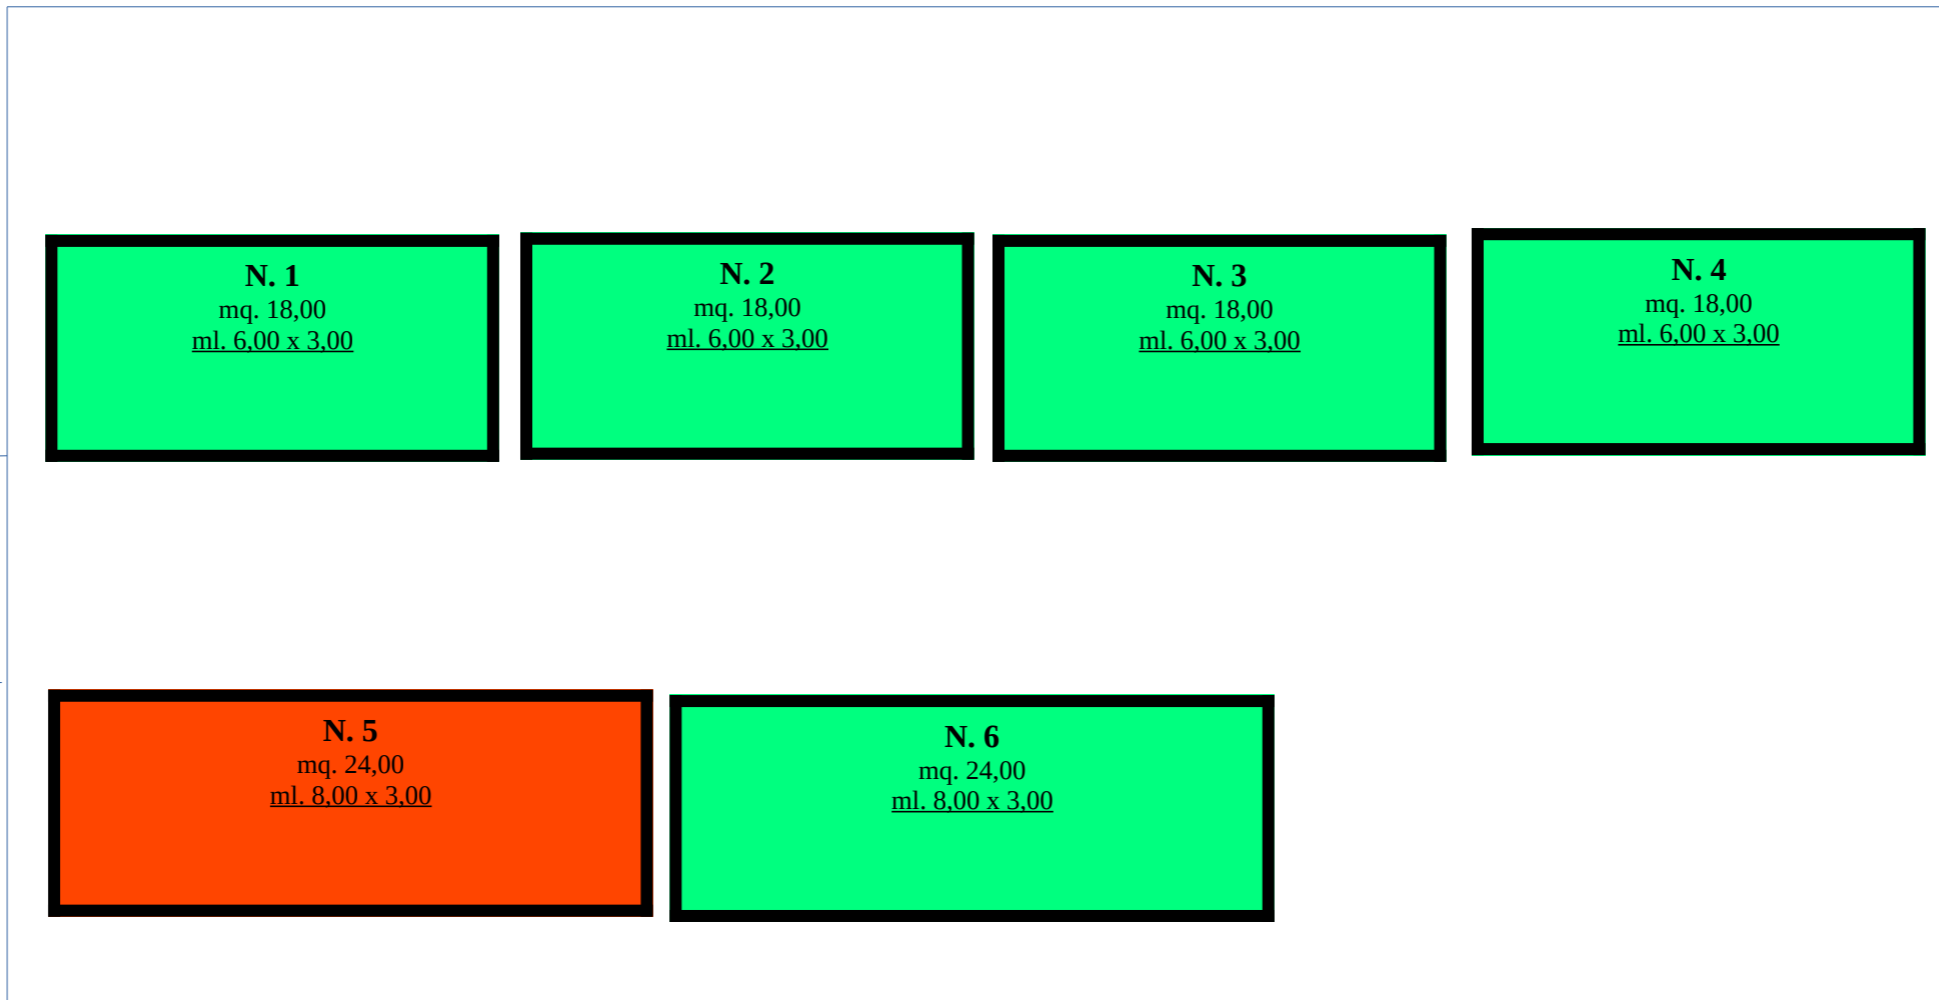

GRUPPO DI POSTEGGI PIAZZALE DONATELLO – frequenza: da LUNEDÌ a SABATO

Giorno di svolgimento GIOVEDÌ

POSTEGGIO OCCUPATO Già ASSEGNATO IN CONCESSIONE

POSTEGGIO DISPONIBILE

V
I
A

A
L
B
E
R
T
I

PIAZZALE DONATELLO

GRUPPO DI POSTEGGI PIAZZALE DONATELLO – frequenza: da LUNEDÌ a SABATO

Giorno di svolgimento VENERDÌ

POSTEGGIO OCCUPATO Già ASSEGNATO IN CONCESSIONE
POSTEGGIO DISPONIBILE

V
I
A

A
L
B
E
R
T
I

PIAZZALE DONATELLO

GRUPPO DI POSTEGGI PIAZZALE DONATELLO – frequenza: da LUNEDÌ a SABATO

Giorno di svolgimento SABATO

POSTEGGIO OCCUPATO Già ASSEGNATO IN CONCESSIONE
POSTEGGIO DISPONIBILE

V
I
A

A
L
B
E
R
T
I

PIAZZALE DONATELLO