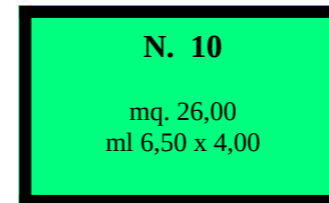

GRUPPO DI POSTEGGI PIAZZA VELA – frequenza: LUNEDÌ- GIOVEDÌ - SABATO

VIA BELTRAMI

Giorno di svolgimento SABATO

POSTEGGIO OCCUPATO Già ASSEGNATO IN CONCESSIONE

POSTEGGIO DISPONIBILE

V
I
A

D
E
L
L
E

R
O
S
E
T
T
E

V
I
A

A
M
E
N
D
O
L
A