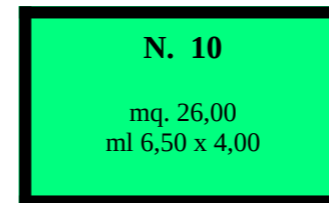

GRUPPO DI POSTEGGI PIAZZA VELA – frequenza: LUNEDÌ- GIOVEDÌ - SABATO

VIA BELTRAMI

Giorno di svolgimento LUNEDÌ

POSTEGGIO OCCUPATO Già ASSEGNATO IN CONCESSIONE

POSTEGGIO DISPONIBILE

V
I
A

D
E
L
L
E

R
O
S
E
T
T
E