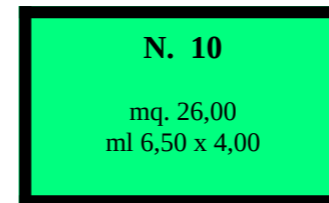

GRUPPO DI POSTEGGI PIAZZA VELA – frequenza: LUNEDÌ- GIOVEDÌ - SABATO

VIA BELTRAMI

Giorno di svolgimento GIOVEDÌ

POSTEGGIO OCCUPATO Già ASSEGNATO IN CONCESSIONE

POSTEGGIO DISPONIBILE

V
I
A

D
E
L
L
E

R
O
S
E
T
T
E

V
I
A

A
M
E
N
D
O
L
A