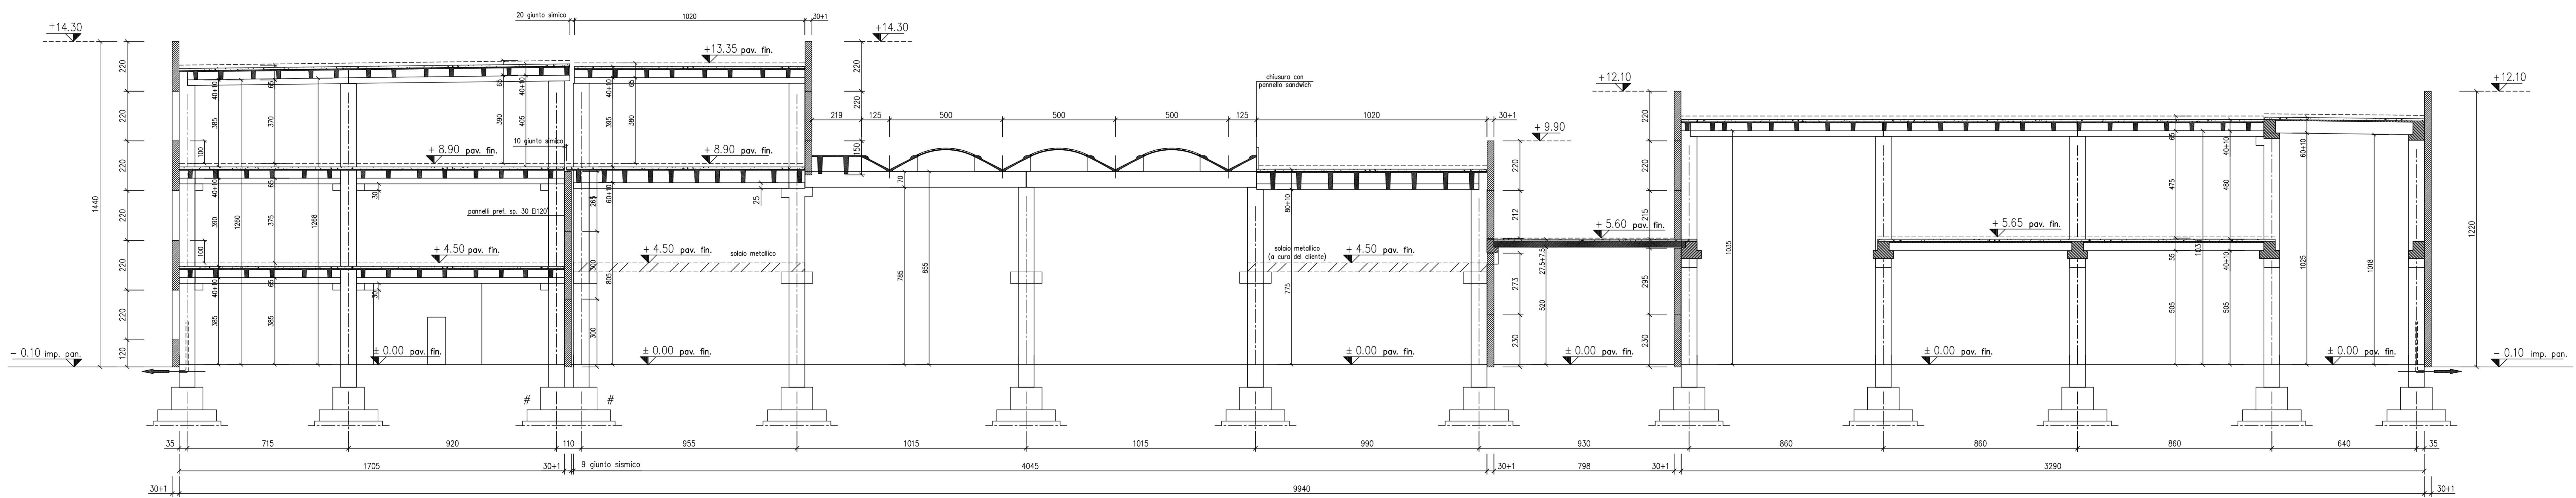

Pianta piano primo

Sezione A-A

Comune di Novara		
Conditore: IMMOBILIARE G.M. S.R.L. Via Piero Gobetti n°12 28100 Novara	Progettista: Arch. Sabrina CADEZ Via Trossi n°123 28077 Fara Novarese (NO)	Disegnatore: P.R.
Firma committente:	Firma progettista:	Data:
Aggiornamento:		Tab. n°:
Oggetto: Immobile sito in Via Enrico Mattei a Novara. Edificio: Progetto: pianta piano primo e sezione A. Scala: 1:1100		
		<b>3</b>