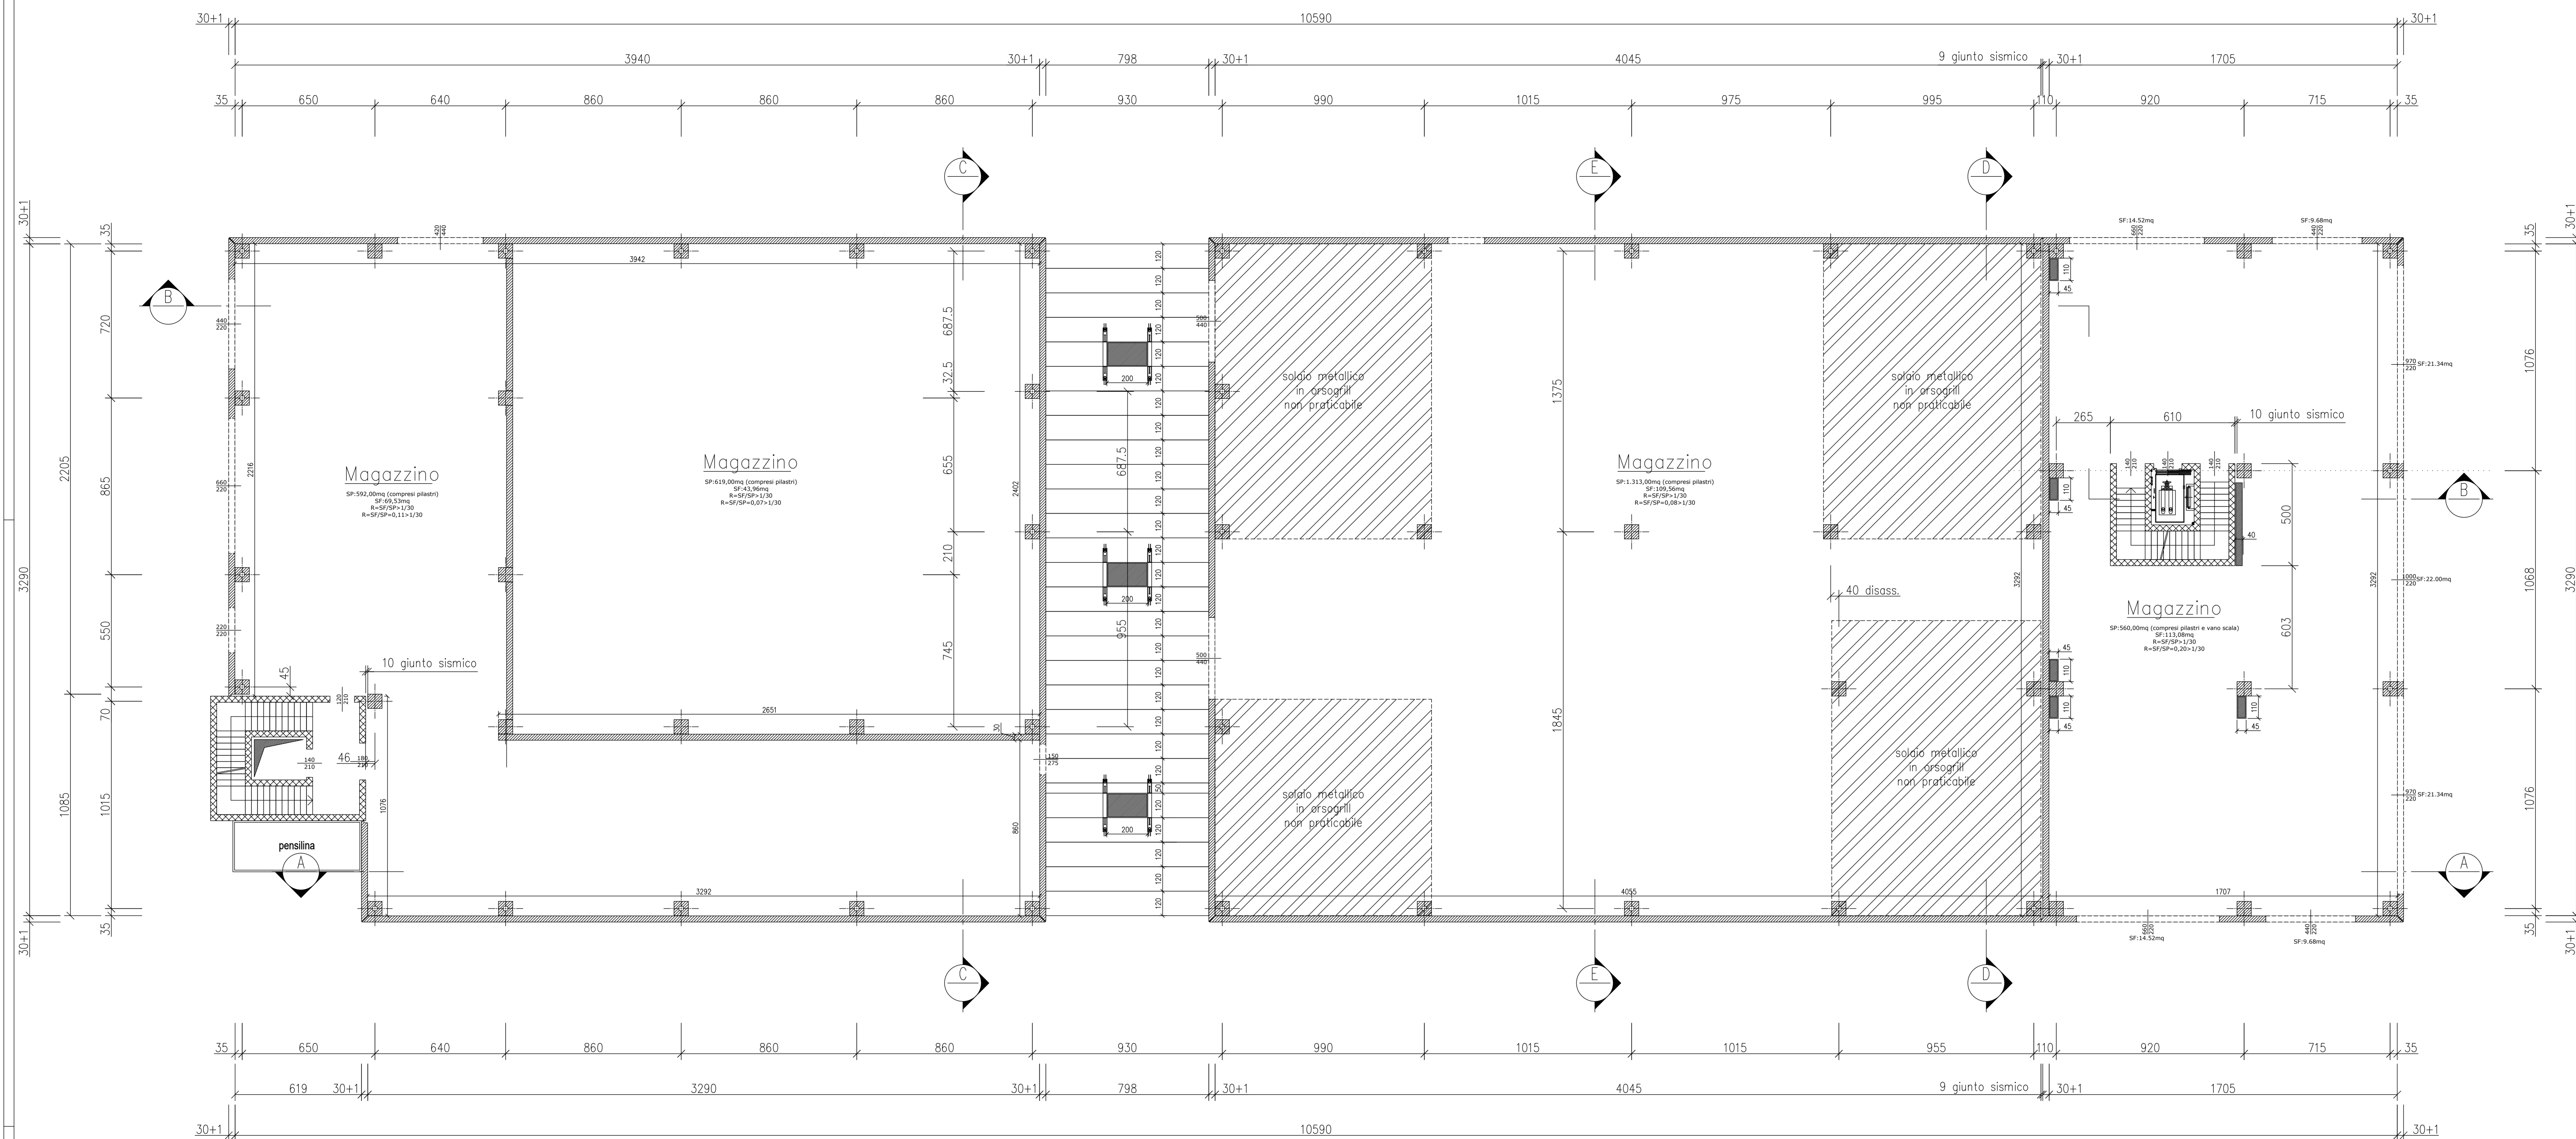

Pianta piano primo

Sezione A-A

Comune di Novara		
Conditore: IMMOBILIARE G.M. S.R.L. Via Piero Gobetti n°12 28100 Novara	Progettista: Arch. Sabrina CADEZ Via Trossi n°123 28077 Fara Novarese (NO)	Disegnatore: P.R.
Firma committente:	Firma progettista:	Data:
Aggiornamento:		Tab. n°:
Oggetto: Immobile sito in Via Enrico Mattei a Novara. Edificio: Progetto: pianta piano primo e sezione A. Scala: 1:1100		
		<b>3</b>