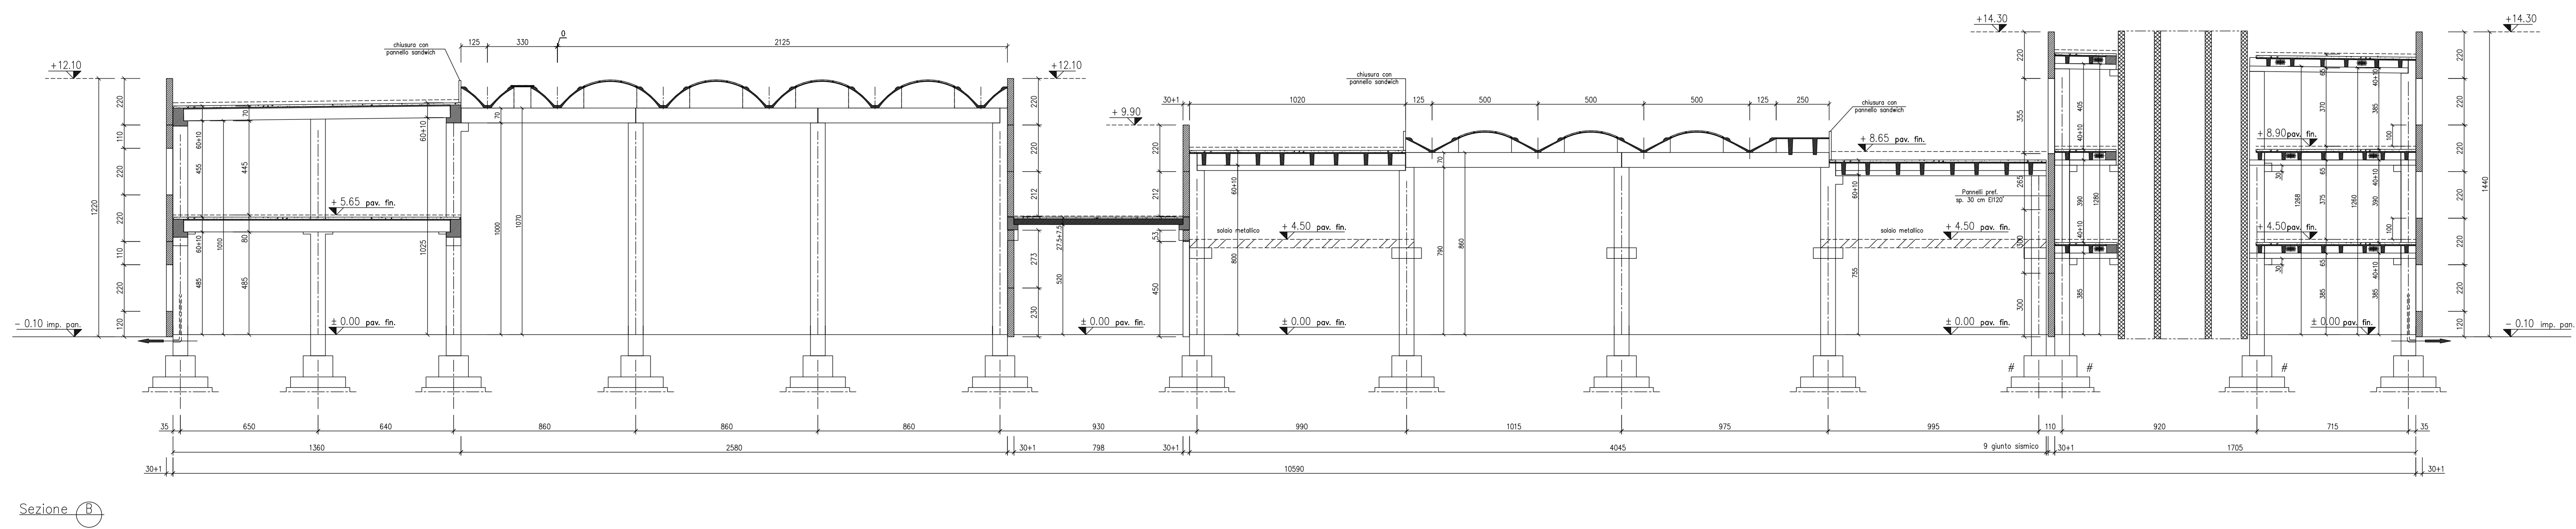

Pianta piano terra

Comune di Novara		
Conditore: IMMOBILIARE G.M. S.R.L. Via Piero Gobetti n°12 28100 Novara	Progettista: Arch. Sabrina CADEZ Via Trossello n°128 28077 Fara Novarese (NO)	Disegnatore: P.L.
Firma committente:	Firma progettista:	Data:
Oggetto: Immobile sito in Via Enrico Mattei a Novara.		Aggiornamento: Tav. n°:
Scale: 1:1100		2
A termini di legge in materia di progetti di questo disegno, con divieto di riproduzione, o comunque rendersi noti o terzi, senza autorizzazione scritta.		