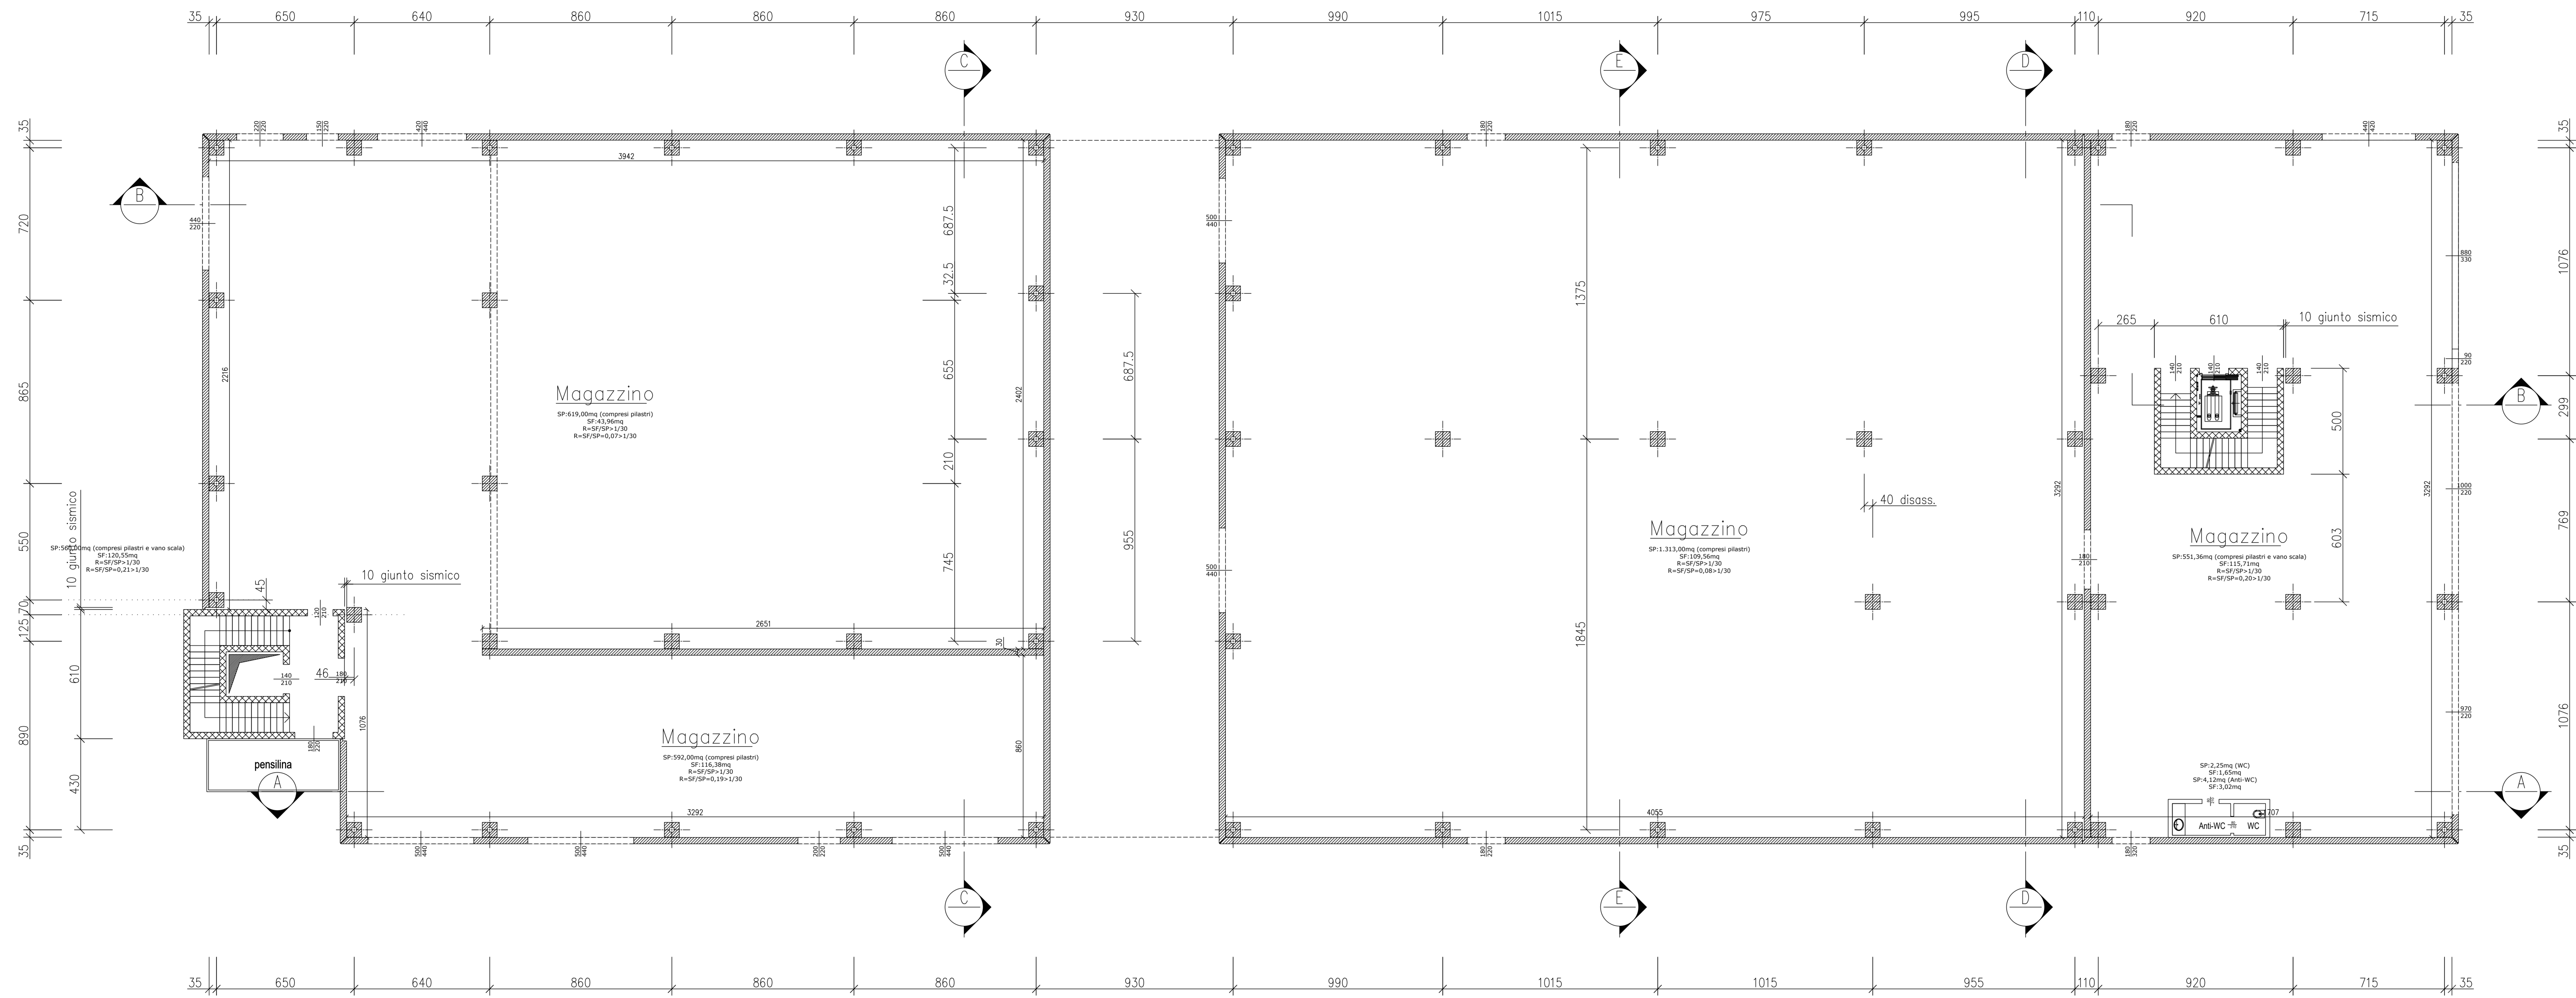

Pianta piano terra

Comune di Novara		
Conditore: IMMOBILIARE G.M. S.R.L. Via Piero Gobetti n°12 28100 Novara	Progettista: Arch. Sabrina CADEZ Via Trossello n°128 28077 Fara Novarese (NO)	Disegnatore: P.L.
Firma committente:	Firma progettista:	Data:
Oggetto: Immobile sito in Via Enrico Mattei a Novara.		Aggiornamento: Tav. n°:
Scale: 1:1100		2
A termini di legge in materia di progetti di questo disegno, con divieto di riproduzione, o comunque rendersi noti o terzi, senza autorizzazione scritta.		